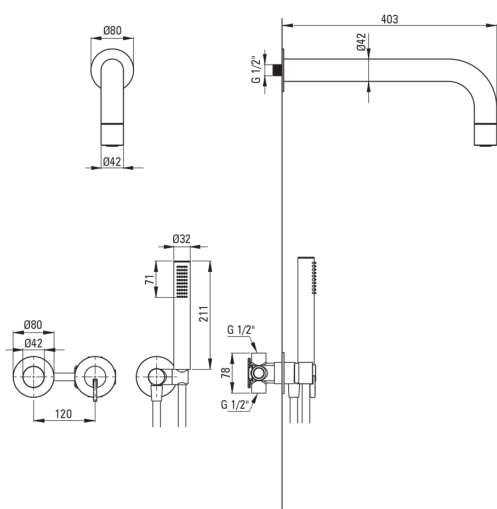

SILIA

Set doccia a scomparsa, con soffione doccia fisso

deante

Codice prodotto: NQS_ROXK

EAN: 5907650866213

Colore: oro spazzolato

Garanzia [anni]: 7

Miscelatore

Tipo di miscelatore	maniglia singola, miscelatore
Metodo di installazione	a scomparsa
Gruppo acustico [db]	l (x ≤ 20)

Beccucci

Gamma delle bocchette per doccia/ vasca [mm]	382

Soffione doccia

Forma	rotondo
Materiale	in ottone
Spessore	42
Diametro [mm]	42
Anticalcare	Sì
Numero di funzioni	1
Tipo a ruscello	a pioggia

Docce a mano

Numero di funzioni	1
Anticalcare	Sì
Tipo a ruscello	a pioggia
Caratteristiche aggiuntive	raffreddamento

Tubi flessibili

Lunghezza [mm]	1500
Tipo di treccia	non applicabile
Materiale della treccia	PVC
Antitorsione	1

Connessione angolare

Finitura	oro spazzolato
Tipo di connessione	per il tubo flessibile con supporto per doccetta
Forma	rotondo
Materiale	in ottone, acciaio inox
Filetto di connessione	Sì
Montaggio a scomparsa	Sì

Caratteristiche:

- L'installazione a incasso garantisce l'estetica del bagno
- Il corpo del miscelatore è realizzato in ottone di altissima qualità
- Solo i migliori materiali, la cui qualità è stata confermata da test di laboratorio
- Sistema anti-calcare che facilita la rimozione dei depositi di calcare
- Sistema anti-torsione, che impedisce al tubo di attorcigliarsi
- Doccetta fredda
- Estremità del tubo flessibile in ottone resistente