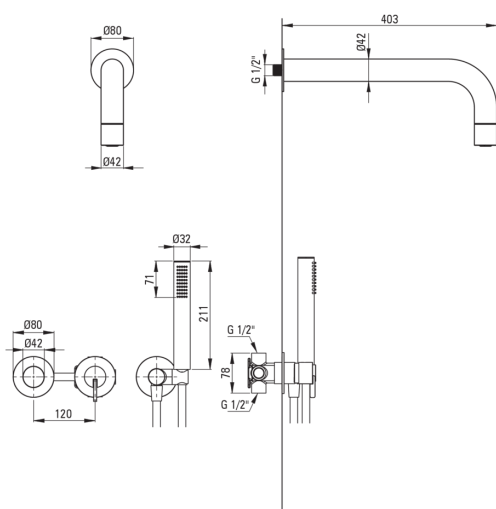

SILIA

Falsík alatti zuhanyszett, fejzuhannyal

 deante

Cikkszám: NQS_R0XK

EAN: 5907650866213

Szín: szálciszolt arany

Garancia [év]: 7

Csapterlep

Csapterlep típusa	egykaros, keverő
Beszereleési mód	falsík alatti
Akusztikai osztály [db]	1 (x ≤ 20)

Kifolyócsövek

Zuhany / kád kifolyócső hatótávolsága [mm]	382
---	-----

Zuhanyfej

Alak	kerek
Anyag	sárgaréz
Vastagság [mm]	42
Átmérő [mm]	42
Anti-calc	Igen
Funkciók száma	1
Áramlások típusai	esőztető

Kézizuhanyok

Funkciók száma	1
Anti-calc	Igen
Áramlások típusai	esőztető
Kiegészítő jellemzők	cool-out

Csővek

Hosszúság [mm]	1500
Fonat típusa	nem alkalmazható
Fonás anyaga	PVC
Anti calc/vízkőmegelőzés	1

Sarokcsatlakozó

Kivitelezés	szálciszolt arany
Csatlakozó típusa	kézizuhany tartóval ellátott tömlőhöz

Alak	kerek
Anyag	sárgaréz, rozsdamentes acél
Csatlakozó menet	Igen
Falsík alatti szerelés	Igen

Kiemelések:

- Nemes forma és időtlen egyszerűség
- Falsík alatti beépítés az esztétikum megőrzése érdekében a fürdőszobában
- A csapterlep teste a legkiválóbb minőségű sárgarézből készült
- Csak a legjobb alapanyagokból, amelyek minőségét laboratóriumi vizsgálatok igazolták
- Állítható kézizuhany szög
- Vízkőmentesítő funkció
- Vízkőmentesítő rendszer a vízkő egyszerű eltávolításához
- Elcsavarodásgátló rendszer, amely megakadályozza a tömlő megcsavarodását
- Hűsítő kézizuhany
- Strapabíró csővégek sárgarézből
- Optimalizált tölcser alakú vízszűrő
- Innovatív és könnyen kezelhető bevonat - szálciszolt arany