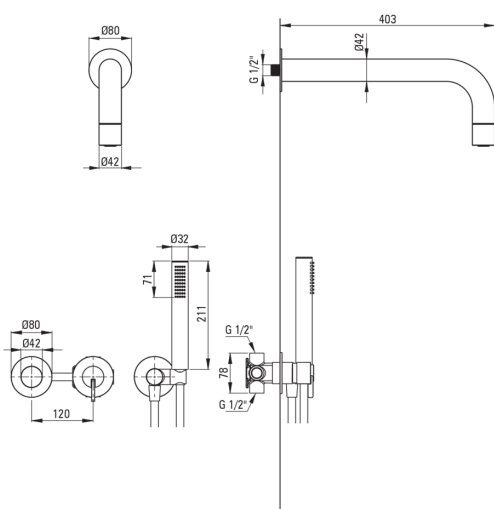

SILIA

Kit de douche encastré, avec une pomme de douche fixe

 deante

Code produit: NQS_ROXK

EAN: 5907650866213

Couleur: or brossé

Garantie [années]: 7

Mitigeur

Type de mitigeur	mono-manche, mixer
Méthode de montage	encastré
Groupe acoustique [db]	1 ($x \leq 20$)

Becs

La distance bec douche/baignoire [mm]	382
---------------------------------------	-----

Pommeau de douche

Forme	rond
Matériel	cuivre
Épaisseur	42
Diamètre [mm]	42
Anti-calcaire	Oui
Nombre de fonctions	1
Types de flux	pluie de douche

Douchettes à main

Nombre de fonctions	1
Anti-calcaire	Oui
Types de flux	pluie de douche
Caractéristiques supplémentaires	cool-out

Flexibles

Longueur [mm]	1500
Type de tresse	n'est pas applicable
Matériau de la tresse	PVC
Anti-torsion	1

Connexion angulaire

Finition	or brossé
Type de connexion	pour flexible avec support de douchette
Forme	rond
Matériel	cuivre, acier inoxydable inoxydable
Fil de connexion	Oui
Montage encastré	Oui