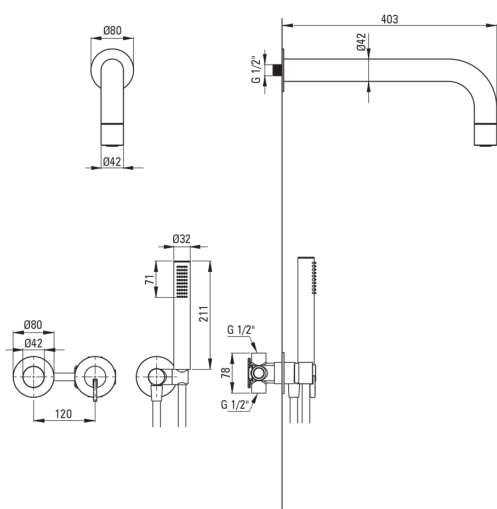

SILIA

Juego de ducha oculto, con una cabeza de ducha fija

deante

Código de producto: NQS_R0XK

EAN: 5907650866213

Color: oro cepillado

Garantía [años]: 7

Mezclador

Tipo de mezcladora	piloto único, mezclador
Metodo de instalacion	ocultado
Grupo acústico [db]	1 (x ≤ 20)

Boquiabiertos

Gama de boquilla de ducha/ baño [mm]	382
--------------------------------------	-----

Alcachofa de la ducha

Forma	redondo
Material	latón
Espesor	42
Diámetro [mm]	42
Anti-calcal	Sí
Número de funciones	1
Tipo de transmisión	lluvia

Duchas de mano

Número de funciones	1
Anti-calcal	Sí
Tipo de transmisión	lluvia
Características adicionales	fría

Manguera

Longitud [mm]	1500
Trenza	no aplica
Material de trenza	PVC
Anti-twist	1

Conexión angular

Finalizar	oro cepillado
Tipo de conexión	para la manguera con soporte de ducha manual
Forma	redondo
Material	latón, acero inoxidable
Hilo de conexión	Sí
Montaje oculto	Sí