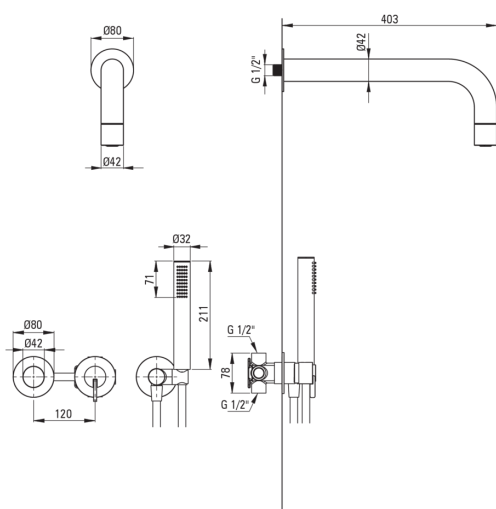

SILIA

Juego de ducha oculto, con una cabeza de ducha fija

deante

Código de producto: NQS_R0XK

EAN: 5907650866213

Color: oro cepillado

Garantía [años]: 7

Mezclador

Tipo de mezcladora	piloto único, mezclador
Metodo de instalacion	ocultado
Grupo acústico [db]	1 (x ≤ 20)

Boquiabiertos

Gama de boquilla de ducha/ baño [mm]	382
--------------------------------------	-----

Alcachofa de la ducha

Forma	redondo
Material	latón
Espesor	42
Diámetro [mm]	42
Anti-calcal	Sí
Número de funciones	1
Tipo de transmisión	lluvia

Duchas de mano

Número de funciones	1
Anti-calcal	Sí
Tipo de transmisión	lluvia
Características adicionales	fría

Manguera

Longitud [mm]	1500
Trenza	no aplica
Material de trenza	PVC
Anti-twist	1

Conexión angular

Finalizar	oro cepillado
Tipo de conexión	para la manguera con soporte de ducha manual
Forma	redondo
Material	latón, acero inoxidable
Hilo de conexión	Sí
Montaje oculto	Sí