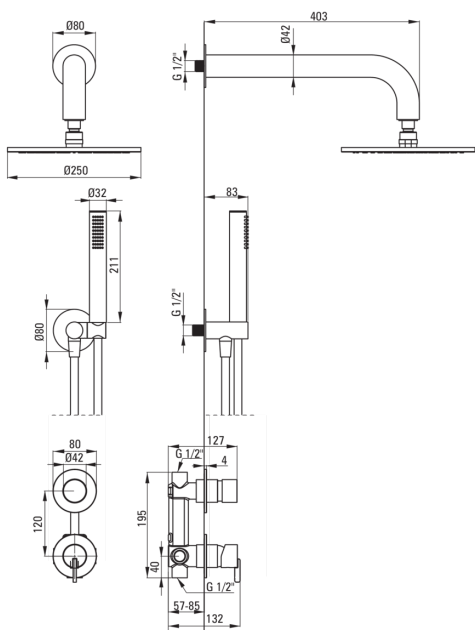

SILIA

Душова кабіна, з душовою насадкою

 deante

Код продукту: NQS_N9YK

EAN: 5907650819189

Колір: negro

Гарантія: 7

Змішувач

Тип змішувача	з однією ручкою, змішуючий
Спосіб монтажу	прихований
Акустична група	1 (x ≤ 20)

Носики

Вид носика	нерухомий
Діапазон виливу для душу / ванни [мм]	382

Верхній душ

Форма	круглий
Матеріал	латунь
Діаметр [мм]	250
Anti calc	Так
Кількість функцій	1

Лійки

Кількість функцій	1
Anti calc	Так
Типи потоку	дощовий
Додаткові функції	cool-out

Шланги

Довжина [мм]	1500
Тип обплетення	не стосується
Матеріал оплётоту	PVC
Anti_twist	1

Кутове з'єднання

Оздоблення	него
Тип кронштейна	для шланга з тримачем лійки

Форма	круглий
Матеріал	сталь 304, латунь
Винт кронштейна	Так
Прихований монтаж	Так

Відмінна риса:

- Шляхетна форма та позачасова простота
- Тримач лійки інтегрований в корпус змішувача
- Інноваційне, міцне і легке в очищенні покриття Negro
- Прихований монтаж забезпечує естетику ванної кімнати
- Корпус змішувача виготовлений з високоякісної латуні
- Регульований кут нахилу лійки
- Система Anti-calc для полегшення видалення кам'яного осаду
- Анти-calc функція
- Система Anti-twist для запобігання скручування шланга
- Міцні кінці шланга з латуні
- В комплект входить редукція для зменшення витрати води
- Пропонуємо спеціальний засіб, безпечний для очищуваних поверхонь
- Тільки найкращі матеріали, якість яких ми підтверджуємо дослідженнями в лабораторії