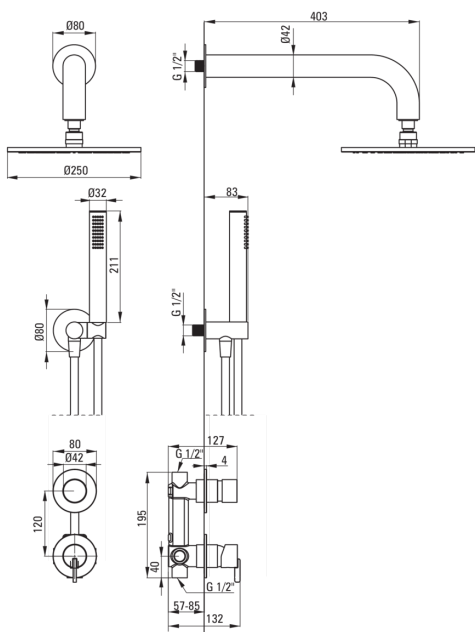

## podometni tuš komplet, s tuš glavjo

koda izdelka: NQS\_N9YK

EAN: 5907650819189

Barva: Nero

Garancija [leta]: 7

### Izlivi

Tip izliva	fiksno
Dolžina izliva za tuš/kad [mm]	382

### Tuš glava

Oblika	okroglo
Material	medenina
Premer [mm]	250
Anti-kalcitni sistem	Ja
Število funkcijskih stikal	1

### Cevi

Dolžina [mm]	1500
Tip pletenja	ni relevantno
Material pletenja	PVC
Anti-twist	1