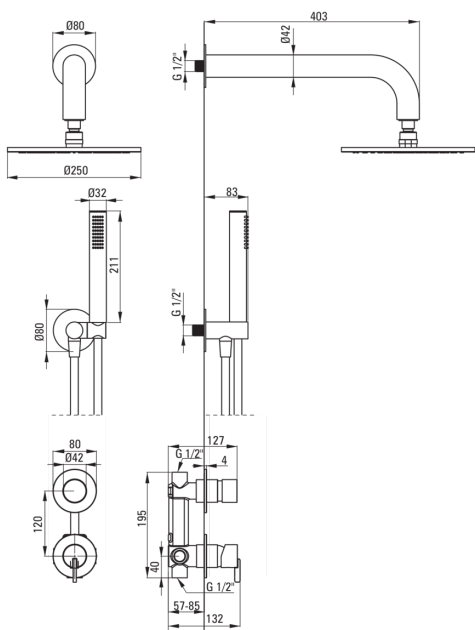

SILIA

Набор для душа скрытого монтажа, с верхним душем

Код товара: NQS_N9YK

EAN: 5907650819189

Цвет: negro

Гарантия [лет]: 7

Смесители

Вид смесителя	однорычажный, смешивающий
Способ монтажа	скрытого монтажа
Акустическая группа [дБ]	1 ($x \leq 20$)

Изливы

Вид излива	стандартный
Длина излива для душа/ванны [мм]	382

Верхний душ

Форма	круглый
Материал	латунь
Диаметр [мм]	250
Anti-calc	Да
Количество функций	1

Лейки

Количество функций	1
Anti-calc	Да
Виды струи	дождевой
Добовочные свойства	cool-out

Шланги

Длина [мм]	1500
Вид оплетки	не касается
Материал оплетки	PVC
Anti_twist	1

Кронштейн для подключения шланга

Отделка	него
Вид кронштейна	к шлангу с держателем лейки
Форма	круглый
Материал	сталь 304, латунь
Винт кронштейна	Да
Скрытый монтаж	Да