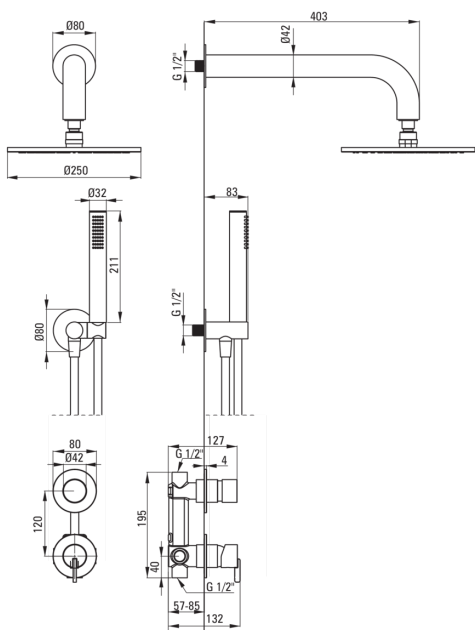

SILIA

Set de duș cu montare îngropată, cu pălărie de duș

deante

Codul produsului: NQS_N9YK

EAN: 5907650819189

Culoarea: nero

Garanție [ani]: 7

Baterie

Tipul bateriei	un mâner, baterie
Metoda de instalare	îngropat
Grupa acustică [db]	1 (x ≤ 20)

Pipe

Tipul pipei	fix
Raza de acțiune a pipei dușului/căzii [mm]	382

Cap de duș

Formă	rotund
Material	alamă
Diametru [mm]	250
Anti-calc	Da
Număr de funcții	1

Dușuri de mână

Număr de funcții	1
Anti-calc	Da
Tipul de jet	ploaie
Caracteristici suplimentare	cool-out

Furtunuri

Lungimea [mm]	1500
Tipul împletituri	nu este cazul
Material împletitură	PVC
Anti-twist	1

Racord rectangular

Finisaj	nero
Tipul racordului	pentru furtunuri cu suport pentru dușul de mână
Formă	rotund
Material	oțel 304, alamă
Filet de conexiune	Da
Montare îngropată	Da

Caracteristici:

- Finisaj Nero inovativ, rezistent și ușor de întreținut
- Instalarea încăstrată la nivel îi oferă băii un aspect estetic.
- Corpul bateriei este fabricat din alamă de cea mai bună calitate.
- Unghiul reglabil pentru para de duș
- Sistem anticalcar care facilitează îndepărtarea depunerilor de calcar
- Pară de duș anti calcar
- Sistem Anti-twist care împiedică răsucirea furtunului
- Capetele furtunurilor făcute din alamă rezistentă
- Setul include un orificiu pentru limitarea debitului de apă
- Agent de curățare special, sigur pentru suprafețele curățate
- Doar cele mai bune materiale, a căror calitate a fost certificată prin teste de laborator
- Duș de mână Cool-out