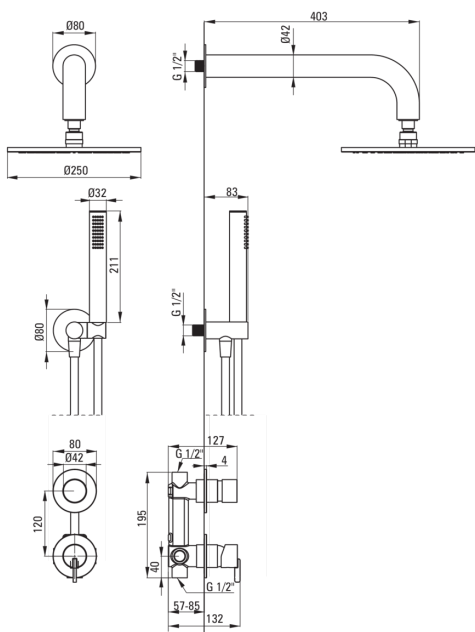

SILIA

Set doccia a scomparsa, con soffione doccia

 deante

Codice prodotto: NQS_N9YK

EAN: 5907650819189

Colore: nero

Garanzia [anni]: 7

Miscelatore

Tipo di miscelatore	maniglia singola, miscelatore
Metodo di installazione	a scomparsa
Gruppo acustico [db]	l (x ≤ 20)

Beccucci

Tipo a beccuccio	fermo
Gamma delle bocchette per doccia/vasca [mm]	382

Soffione doccia

Forma	rotondo
Materiale	in ottone
Diametro [mm]	250
Anticalcare	Sì
Numero di funzioni	1

Docce a mano

Numero di funzioni	1
Anticalcare	Sì
Tipo a ruscello	a pioggia
Caratteristiche aggiuntive	raffreddamento

Tubi flessibili

Lunghezza [mm]	1500
Tipo di treccia	non applicabile
Materiale della treccia	PVC
Antitorsione	1

Connessione angolare

Finitura	nero
Tipo di connessione	per il tubo flessibile con supporto per doccetta
Forma	rotondo
Materiale	acciaio 304, in ottone
Filetto di connessione	Sì
Montaggio a scomparsa	Sì