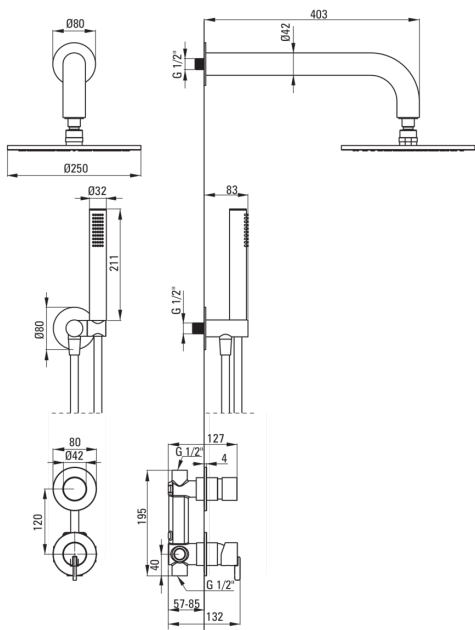

SILIA

Falsík alatti zuhanyszett, esőztető zuhanyfejjel

deante

Cikkszám: NQS_N9YK

EAN: 5907650819189

Szín: Nero

Garancia [év]: 7

Csaptelep

Csaptelep típusa	egykaros, keverő
Beszereleési mód	falsík alatti
Akusztikai osztály [db]	1 (x ≤ 20)

Kifolyócsövek

Kifolyó típusa	fix
Zuhany / kád kifolyócső hatótávolsága [mm]	382

Zuhanyfej

Alak	kerek
Anyag	sárgaréz
Átmérő [mm]	250
Anti-calc	Igen
Funkciók száma	1

Kézizuhanyok

Funkciók száma	1
Anti-calc	Igen
Áramlások típusai	esőztető
Kiegészítő jellemzők	cool-out

Csővek

Hosszúság [mm]	1500
Fonat típusa	nem alkalmazható
Fonás anyaga	PVC
Anti calc/vízkömegelőzés	1

Sarokcsatlakozó

Kivitelezés	Nero
Csatlakozó típusa	kézizuhany tartóval ellátott tömlőhöz
Alak	kerek
Anyag	acél 304, sárgaréz
Csatlakozó menet	Igen
Falsík alatti szerelés	Igen

Kiemelések:

- Nemes forma és időtlen egyszerűség
- A csaptestbe integrált kézizuhany-tartó
- Innovatív, tartós és könnyen tisztítható Nero bevonat
- Falsík alatti beépítés az esztétikum megőrzése érdekében a fürdőszobában
- A csaptelep teste a legkiválóbb minőségű sárgarézből készült
- Állítható kézizuhany szög
- Vízkömentesítő rendszer a vízkő egyszerű eltávolításához
- Vízkömentesítő funkció
- Elcsavarodásgátló rendszer, amely megakadályozza a tömlő megcsavarodását
- Strapabíró csővégek sárgarézből
- A készlet tartalmaz egy szűrőt, amely csökkenti a víz áramlását
- Dedikált tisztítószer, a felületek biztonságos tisztítására
- Csak a legjobb alapanyagokból, amelyek minőségét laboratóriumi vizsgálatok igazolták