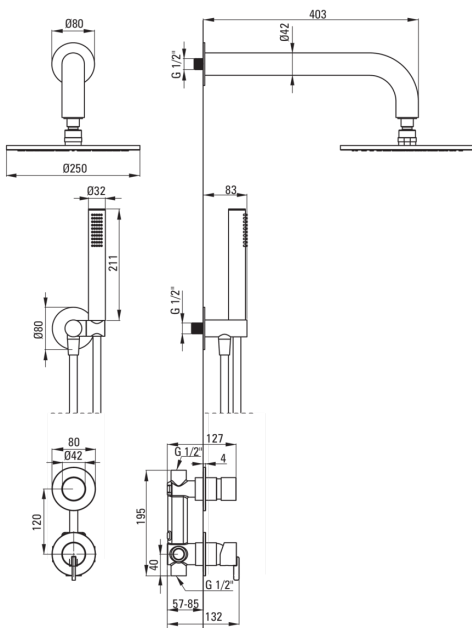

SILIA

Kit de douche encastré, avec une pomme de douche

 deante

Code produit: NQS_N9YK

EAN: 5907650819189

Couleur: nero

Garantie [années]: 7

Mitigeur

Type de mitigeur	mono-manche, mixer
Méthode de montage	encastré
Groupe acoustique [db]	l (x ≤ 20)

BeCS

Type de bec	fixe
La distance bec douche/baignoire [mm]	382

Pommeau de douche

Forme	rond
Matériel	cuivre
Diamètre [mm]	250
Anti-calcaire	Oui
Nombre de fonctions	1

Douchettes à main

Nombre de fonctions	1
Anti-calcaire	Oui
Types de flux	pluie de douche
Caractéristiques supplémentaires	cool-out

Flexibles

Longueur [mm]	1500
Type de tresse	n'est pas applicable
Matériau de la tresse	PVC
Anti-torsion	1

Connexion angulaire

Finition	nero
Type de connexion	pour flexible avec support de douchette
Forme	rond
Matériel	acier inoxydable 304, cuivre
Fil de connexion	Oui
Montage encastré	Oui

Caractéristiques:

- Forme noble et simplicité intemporelle
- Support de douchette intégré au corps de la batterie
- Revêtement Nero innovant, durable et facile à nettoyer
- L'installation encastrée assure l'esthétique de la salle de bain
- Le corps du mitigeur est en cuivre de la plus haute qualité
- Angle du casque réglable
- Système anti-calcaire pour une élimination facile du calcaire
- Oreillette avec fonction anticalcaire
- Système anti-torsion, empêchant le tuyau de se tordre
- Embouts de tuyau durables en laiton
- L'ensemble comprend un orifice réduisant le débit d'eau
- Agent de nettoyage dédié, sans danger pour les surfaces nettoyées
- Seuls les meilleurs matériaux, dont la qualité a été confirmée par des tests en laboratoire
- Douchette rafraîchissante