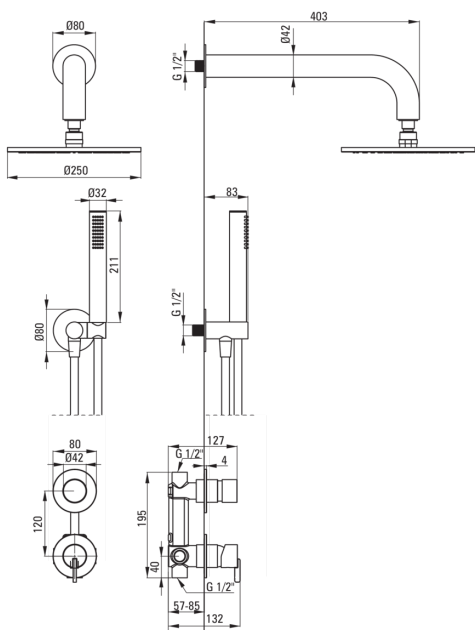

SILIA

Juego de ducha oculto, con cabeza de ducha

deante

Código de producto: NQS_N9YK

EAN: 5907650819189

Color: negro

Garantía [años]: 7

Mezclador

Tipo de mezcladora	piloto único, mezclador
Metodo de instalacion	ocultado
Grupo acústico [db]	l (x ≤ 20)

Boquiabiertos

Tipo de boquilla	aún
Gama de boquilla de ducha/ baño [mm]	382

Alcachofa de la ducha

Forma	redondo
Material	latón
Diámetro [mm]	250
Anti-calcal	Sí
Número de funciones	1

Duchas de mano

Número de funciones	1
Anti-calcal	Sí
Tipo de transmisión	lluvia
Características adicionales	fría

Manguera

Longitud [mm]	1500
Trenza	no aplica
Material de trenza	PVC
Anti-twist	1

Conexión angular

Finalizar	negro
Tipo de conexión	para la manguera con soporte de ducha manual
Forma	redondo
Material	acero 304, latón
Hilo de conexión	Sí
Montaje oculto	Sí

Características:

- Forma noble y simplicidad atemporal
- Soporte de auriculares integrado con el cuerpo de la batería
- Innovador duradero y fácil de limpiar el recubrimiento Nero
- El ensamblaje oculto asegura la estética del baño
- Cuerpo de batería hecho de latón de la más alta calidad
- Ajustable el ángulo de inclinación de teleducha
- Sistema anti-Calc que facilita la eliminación del lodo de piedra
- Teleducha con la función anti-calcal
- Sistema anti-Twist que evita la torcedura de la serpiente
- Consejos de manguera duraderos hechos de latón
- En el set, el flujo de agua que reduce el kryza
- Una medida dedicada en la oferta es una caja fuerte dedicada para superficies limpias
- Solo los mejores materiales cuya calidad es confirmada por la investigación en el laboratorio
- Auricular fría que no se calienta