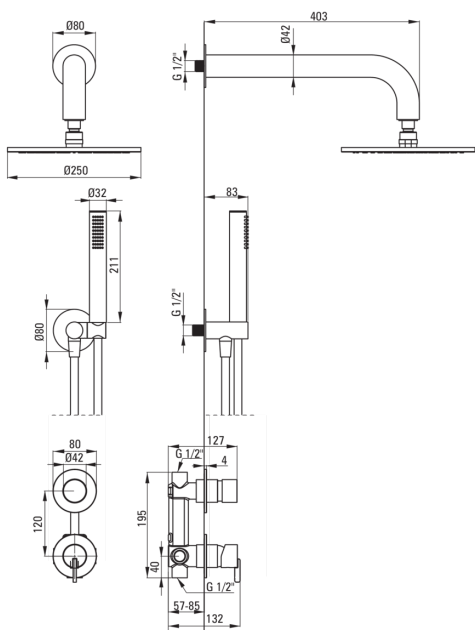

SILIA

Unterputz-Duschset, mit einem Duschkopf

 deante

Artikel-Nr.: NQS_N9YK

EAN: 5907650819189

Farbe: Nero

Garantie [Jahre]: 7

Armatur

Art der armatur	Einhebel, Mischer
Methode der montage	Unterputz-
Akkustische gruppe	I (x ≤ 20)

Ausläufe

Auslaufart	fest
Ausladung der duscharmatur/ badewannenarmatur [mm]	382

Kopfbrause

Form	rund
Material	Messing
Durchschnitt	250
Anti-calc	Ja
Anzahl der funktionen	1

Handbrausen

Anzahl der funktionen	1
Anti-calc	Ja
Strahlart	Regen-
Zusatzmerkmale	cool out

Schläuche

Länge	1500
Geflechtart	nicht zutreffend
Geflechtmaterial	PVC
Anti-twist	1

Winkelanschlüsse

Ausführung	Nero
Anschlussart	für Schlauch mit Handbrause-Halterung
Form	rund
Material	Stahl 304, Messing
Anschlussgewinde	Ja
Unterputzmontage	Ja

Charakteristische Merkmale:

- Edle Form und zeitlose Schlichtheit
- Handbrausehalterung im Armaturenkörper integriert
- Innovative, langlebige und leicht zu reinigende Nero-Beschichtung
- Unterputzmontage für ästhetische Gestaltung im Bad
- Armaturkörper ist aus hochwertigem Messing gefertigt
- Einstellbarer Winkel der Brause
- Anti-Kalk-System zur einfachen Entfernung von Kalkablagerungen
- Handbrause mit Anti-Kalk-Funktion
- Anti-Twist-System verhindert das Verdrehen des Schlauchs
- Langlebige Schlauchenden aus Messing
- Set enthält einen Waserdurchflussreduktor
- Spezielles Mittel, das für die zu reinigenden Oberflächen unbedenklich ist
- Nur die besten Materialien, deren Qualität durch Laboruntersuchungen bestätigt wird