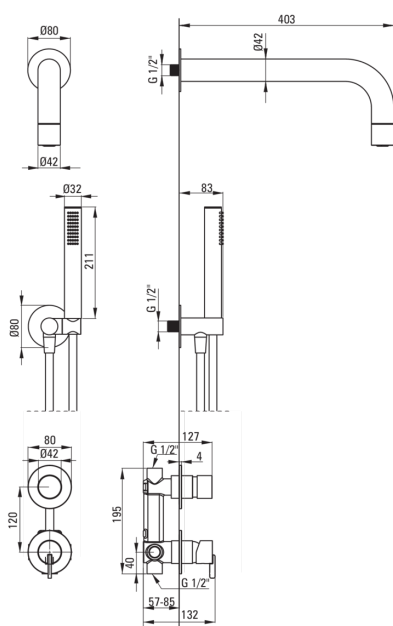

SILIA

Душова кабіна, з фіксованою душовою лійкою

deante

Код продукту: NQS_N9XK

EAN: 5907650819141

Колір: negro

Гарантія: 7

Змішувач

Тип змішувача	з однією ручкою, змішуючий
Спосіб монтажу	прихований
Акустична група	1 (x ≤ 20)

Носики

Вид носика	нерухомий
Діапазон виливу для душу / ванни [мм]	382

Верхній душ

Матеріал	латунь
Товщина	42
Діаметр [мм]	42
Anti calc	Так
Кількість функцій	1
Типи потоку	дощовий

Лійки

Кількість функцій	1
Anti calc	Так
Типи потоку	дощовий
Додаткові функції	cool-out

Шланги

Довжина [мм]	1500
Тип обплетення	не стосується
Матеріал оплёту	PVC
Anti_twist	1

Кутове з'єднання

Оздоблення	него
Тип кронштейна	для шланга з тримачем лійки
Форма	круглий
Матеріал	сталь 304, латунь
Винт кронштейна	Так
Прихований монтаж	Так

Відмінна риса:

- Шляхетна форма та позачасова простота
- Оптимальний конусоподібний струмінь води
- Прихований монтаж забезпечує естетику ванної кімнати
- Інноваційне, міцне і легке в очищенні покриття Negro
- Корпус змішувача виготовлений з високоякісної латуні
- Тільки найкращі матеріали, якість яких ми підтверджуємо дослідженнями в лабораторії
- Регульований кут нахилу лійки
- Система Anti-calc для полегшення видалення кам'яного осаду
- Анти-calc функція
- Система Anti-twist для запобігання скручування шланга
- Лійка Cool-out, яка не нагрівається
- Міцні кінці шланга з латуні
- В комплект входить редукція для зменшення витрати води