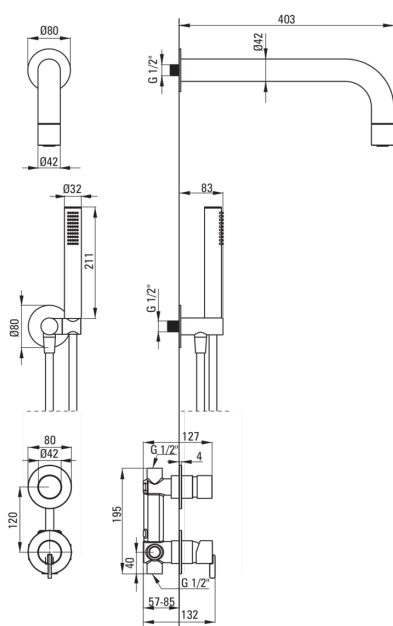

SILIA

Душова кабіна, з фіксованою душовою лійкою

 deante

Код продукту: NQS_N9XK

EAN: 5907650819141

Колір: negro

Гарантія: 7

Змішувач

Тип змішувача	з однією ручкою, змішуючий
Спосіб монтажу	прихований
Акустична група	1 (x ≤ 20)

Носики

Вид носика	нерухомий
Діапазон виливу для душу / ванни [мм]	382

Верхній душ

Матеріал	латунь
Товщина	42
Діаметр [мм]	42
Anti calc	Так
Кількість функцій	1
Типи потоку	дощовий

Лійки

Кількість функцій	1
Anti calc	Так
Типи потоку	дощовий
Додаткові функції	cool-out

Шланги

Довжина [мм]	1500
Тип обплетення	не стосується
Матеріал оплётоту	PVC
Anti_twist	1

Кутове з'єднання

Оздоблення	него
Тип кронштейна	для шланга з тримачем лійки
Форма	круглий
Матеріал	сталь 304, латунь
Винт кронштейна	Так
Прихований монтаж	Так