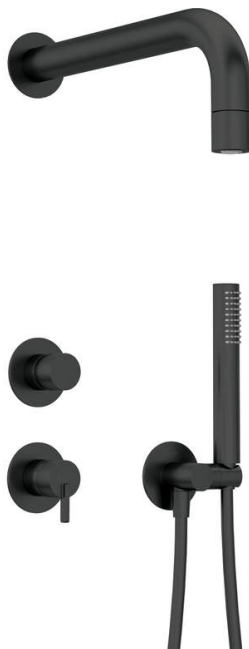

SILIA

Душова кабіна, з фіксованою душовою лійкою

 deante

Код продукту: NQS_N9XK

EAN: 5907650819141

Колір: negro

Гарантія: 7

Змішувач

Тип змішувача	з однією ручкою, змішуючий
Спосіб монтажу	прихований
Акустична група	1 (x ≤ 20)

Носики

Вид носика	нерухомий
Діапазон виливу для душу / ванни [мм]	382

Верхній душ

Матеріал	латунь
Товщина	42
Діаметр [мм]	42
Anti calc	Так
Кількість функцій	1
Типи потоку	дощовий

Лійки

Кількість функцій	1
Anti calc	Так
Типи потоку	дощовий
Додаткові функції	cool-out

Шланги

Довжина [мм]	1500
Тип обплетення	не стосується
Матеріал оплётоту	PVC
Anti_twist	1

Кутове з'єднання

Оздоблення	него
Тип кронштейна	для шланга з тримачем лійки
Форма	круглий
Матеріал	сталь 304, латунь
Винт кронштейна	Так
Прихований монтаж	Так

Відмінна риса:

- Шляхетна форма та позачасова простота
- Оптимальний конусоподібний струмінь води
- Прихований монтаж забезпечує естетику ванної кімнати
- Інноваційне, міцне і легке в очищенні покриття Negro
- Корпус змішувача виготовлений з високоякісної латуні
- Тільки найкращі матеріали, якість яких ми підтверджуємо дослідженнями в лабораторії
- Регульований кут нахилу лійки
- Система Anti-calc для полегшення видалення кам'яного осаду
- Анти-calc функція
- Система Anti-twist для запобігання скручування шланга
- Лійка Cool-out, яка не нагрівається
- Міцні кінці шланга з латуні
- В комплект входить редукція для зменшення витрати води