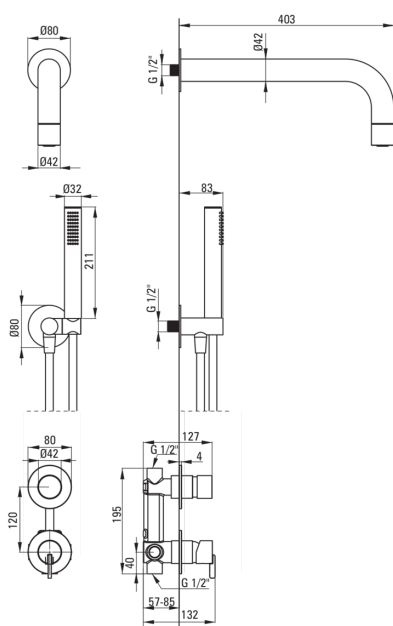

SILIA

podometni tuš komplet, s fiksirano tuš glavo

 deante

koda izdelka: NQS_N9XK

EAN: 5907650819141

Barva: Nero

Garancija [leta]: 7

Armatura vključena

Tip armature	z eno ročico, armatura
Metoda montaže	podometen
Zvočni razred [db]	l ($x \leq 20$)

Izlivi

Tip izliva	fiksno
Dolžina izliva za tuš/kad [mm]	382

Tuš glava

Material	medenina
Debelina	42
Premer [mm]	42
Anti-kalcitni sistem	Ja
Število funkcijskih stikal	1
Tip curka	dež

Tuš ročke

Število funkcijskih stikal	1
Anti-kalcitni sistem	Ja
Tip curka	dež
Dodatne karakteristike	cool-out

Cevi

Dolžina [mm]	1500
Tip pletenja	ni relevantno
Material pletenja	PVC
Anti-twist	1

Kotni priključki

Finiš	Nero
Tip priključka	za cev z držalom za tuš ročko
Oblika	okroglo
Material	jeklo 304, medenina
Navoj priključka 1/2"	Ja
Podometna montaža	Ja

karakteristike:

- Plemenita oblika in brezčasna preprostost
- Optimalni vodni curek v obliki stožca
- Podometna montaža poskrbi za estetiko kopalnice
- Inovativen in trpežen premaz Nero, ki je enostaven za čiščenje
- Telo armature je izdelano iz najkakovostnejše medenine
- Samo najboljši materiali, katerih kakovost je potrjena z laboratorijskimi testi
- Nastavljiv kot tuš ročke
- Sistem Anti-calc, ki olajša odstranjevanje oblog vodnega kamna
- Ročna prha s sistemom Anti-calc
- Sistem anti-twist, ki preprečuje zvijanje cevi
- Cool-out tuš ročka, ki se ne segreva
- Trpežen zaključek cevi iz medenine
- Vključuje odprtino za zmanjšanje pretoka vode
- V ponudbi Deante imamo tudi varna namenska čistila