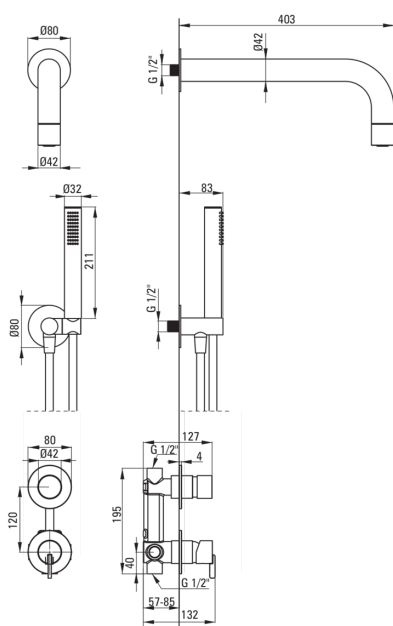

SILIA

Set de duș cu montare îngropată, cu pălărie de duș fixă

Codul produsului: NQS_N9XK

EAN: 5907650819141

Culoarea: nero

Garanție [ani]: 7

deante

Baterie

Tipul bateriei	un mâner, baterie
Metoda de instalare	îngropat
Grupa acustică [db]	1 (x ≤ 20)

Pipe

Tipul pipei	fix
Raza de acțiune a pipei dușului/căzii [mm]	382

Cap de duș

Material	alamă
Grosime	42
Diametru [mm]	42
Anti-calc	Da
Număr de funcții	1
Tipul de jet	ploaie

Dușuri de mână

Număr de funcții	1
Anti-calc	Da
Tipul de jet	ploaie
Caracteristici suplimentare	cool-out

Furtunuri

Lungimea [mm]	1500
Tipul împletitirii	nu este cazul
Material împletitură	PVC
Anti-twist	1

Racord rectangular

Finisaj	nero
Tipul racordului	pentru furtunuri cu suport pentru dușul de mână
Formă	rotund
Material	oțel 304, alamă
Filet de conexiune	Da
Montare îngropată	Da

Caracteristici:

- Instalarea încadrată la nivel îi oferă băii un aspect estetic.
- Finisaj Nero inovativ, rezistent și ușor de întreținut
- Corpul bateriei este fabricat din alamă de cea mai bună calitate.
- Doar cele mai bune materiale, a căror calitate a fost certificată prin teste de laborator
- Unghiul reglabil pentru para de duș
- Sistem anticarcar care facilitează îndepărtarea depunerilor de calcar
- Pară de duș anti calcar
- Sistem Anti-twist care împiedică răsucirea furtunului
- Duș de mână Cool-out
- Capetele furtunurilor făcute din alamă rezistentă
- Setul include un orificiu pentru limitarea debitului de apă
- Agent de curățare special, sigur pentru suprafețele curățate