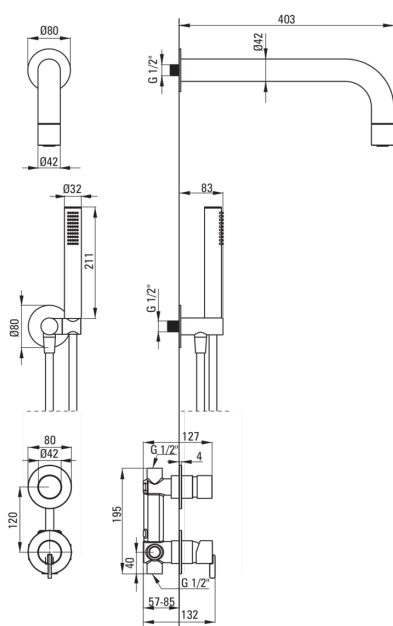

SILIA

Zestaw prysznicowy podtynkowy z główką prysznicową

Kod produktu: NQS_N9XK

EAN: 5907650819141

Kolor: nero

Gwarancja [lata]: 7

Cena Netto: 1706,50 zł

Cena Brutto: 2099,00 zł

deante

Bateria

Rodzaj baterii jednouchwytowa, mieszaczowa

Sposób montażu podtynkowy

Grupa akustyczna [db] I ($x \leq 20$)

Wylewka

Rodzaj wylewki stała

Zasięg wylewki natryskowej/
wannowej [mm] 382

Główka natryskowa

Materiał mosiądz

Grubość [mm] 42

Średnica [mm] 42

Anti-calc Tak

Ilość funkcji 1

Rodzaje strumienia deszczowy

Słuchawka

Ilość funkcji 1

Anti-calc Tak

Rodzaje strumienia deszczowy

Dodatkowe cechy cool-out

Wąż

Długość [mm] 1500

Rodzaj opłotu nie dotyczy

Materiał opłotu PVC

Anti-twist 1

Przyłącze kątowe

Wykończenie nero

Rodzaj przyłącza do węża z uchwytem na słuchawkę

Kształt okrągły

Materiał stal 304, mosiądz

Gwint przyłącza Tak

Montaż podtynkowy Tak

Wyróżniki:

- Szlachetna forma i ponadczasowa prostota
- Optymalny strumień wody w kształcie stożka
- Montaż podtynkowy zapewnia estetykę łazienki
- Innowacyjna wytrzymała i łatwa w czyszczeniu powłoka Nero
- Korpus baterii wykonany z najwyższej jakości mosiądzu
- Tylko najlepsze materiały, których jakość potwierdzamy badaniami w laboratorium
- Regulowany kąt nachylenia słuchawki
- System Anti-calc ułatwiający usuwanie osadu kamiennego
- Słuchawka z funkcją Anti-calc
- System Anti-twist zapobiegający skręcaniu się węża
- Słuchawka Cool-out, która się nie nagrzewa
- Trwałe końcówki węża wykonane z mosiądzu
- W zestawie kryza redukująca przepływ wody