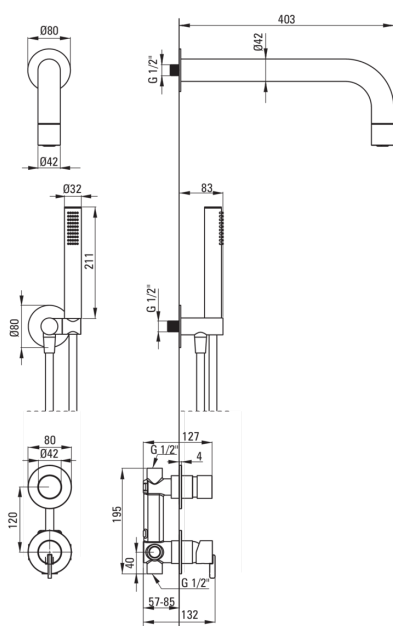

SILIA

Set doccia a scomparsa, con soffione doccia fisso

deante

Codice prodotto: NQS_N9XK

EAN: 5907650819141

Colore: nero

Garanzia [anni]: 7

Miscelatore

Tipo di miscelatore	maniglia singola, miscelatore
Metodo di installazione	a scomparsa
Gruppo acustico [db]	1 (x ≤ 20)

Beccucci

Tipo a beccuccio	fermo
Gamma delle bocchette per doccia/vasca [mm]	382

Soffione doccia

Materiale	in ottone
Spessore	42
Diametro [mm]	42
Anticalcare	Sì
Numero di funzioni	1
Tipo a ruscello	a pioggia

Docce a mano

Numero di funzioni	1
Anticalcare	Sì
Tipo a ruscello	a pioggia
Caratteristiche aggiuntive	raffreddamento

Tubi flessibili

Lunghezza [mm]	1500
Tipo di treccia	non applicabile
Materiale della treccia	PVC
Antitorsione	1

Connessione angolare

Finitura	nero
Tipo di connessione	per il tubo flessibile con supporto per doccetta
Forma	rotondo
Materiale	acciaio 304, in ottone
Filetto di connessione	Sì
Montaggio a scomparsa	Sì

Caratteristiche:

- L'installazione a incasso garantisce l'estetica del bagno
- Innovativo rivestimento Nero, resistente e facile da pulire
- Il corpo del miscelatore è realizzato in ottone di altissima qualità
- Solo i migliori materiali, la cui qualità è stata confermata da test di laboratorio
- Sistema anti-calcare che facilita la rimozione dei depositi di calcare
- Sistema anti-torsione, che impedisce al tubo di attorcigliarsi
- Doccetta fredda
- Estremità del tubo flessibile in ottone resistente
- Il set comprende un orifizio che riduce il flusso dell'acqua
- Detergente dedicato, sicuro per le superfici pulite