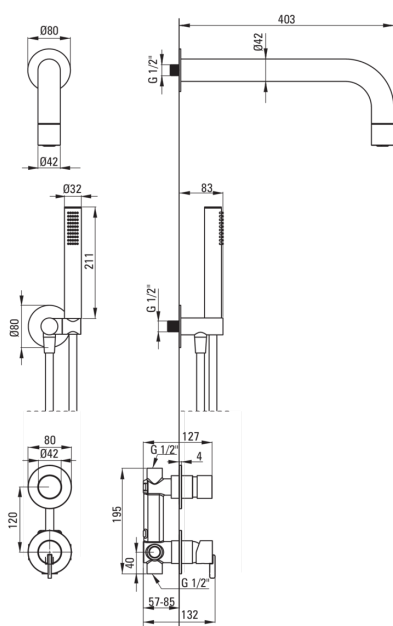

SILIA

Falsík alatti zuhanyszett, fejzuhannyal

Cikkszám: NQS_N9XK

EAN: 5907650819141

Szín: Nero

Garancia [év]: 7

Csaptelep

Csaptelep típusa	egykaros, keverő
Beszereleési mód	falsík alatti
Akusztikai osztály [db]	1 (x ≤ 20)

Kifolyócsövek

Kifolyó típusa	fix
Zuhany / kád kifolyócső hatótávolsága [mm]	382

Zuhanyfej

Anyag	sárgaréz
Vastagság [mm]	42
Átmérő [mm]	42
Anti-calc	Igen
Funkciók száma	1
Áramlások típusai	esőztető

Kézizuhanyok

Funkciók száma	1
Anti-calc	Igen
Áramlások típusai	esőztető
Kiegészítő jellemzők	cool-out

Csővek

Hosszúság [mm]	1500
Fonat típusa	nem alkalmazható
Fonás anyaga	PVC
Anti calc/vízkömegelőzés	1

Sarokcsatlakozó

Kivitelezés	Nero
Csatlakozó típusa	kézizuhany tartóval ellátott tömlőhöz

Alak	kerek
Anyag	acél 304, sárgaréz
Csatlakozó menet	Igen
Falsík alatti szerelés	Igen

Kiemelések:

- Nemes forma és időtlen egyszerűség
- Optimalizált tölcser alakú vízszög
- Falsík alatti beépítés az esztétikum megőrzése érdekében a fürdőszobában
- Innovatív, tartós és könnyen tisztítható Nero bevonat
- A csaptelep teste a legkiválóbb minőségű sárgarézből készült
- Csak a legjobb alapanyagokból, amelyek minőségét laboratóriumi vizsgálatok igazolták
- Állítható kézizuhany szög
- Vízkömentesítő rendszer a vízkő egyszerű eltávolításához
- Vízkömentesítő funkció
- Elcsavarodásgátló rendszer, amely megakadályozza a tömlő megcsavarodását
- Hűsítő kézizuhany
- Strapabíró csővégek sárgarézből