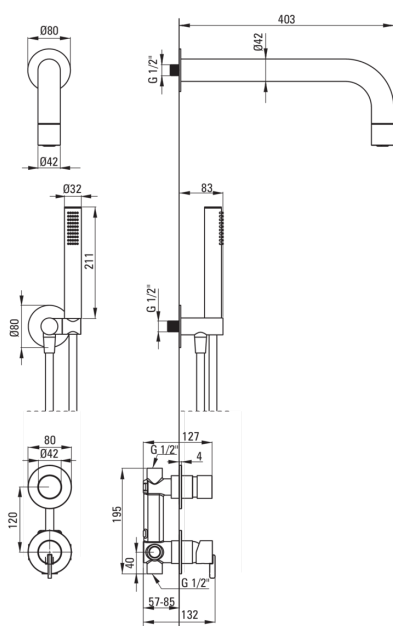

SILIA

Kit de douche encastré, avec une pomme de douche fixe

 deante

Code produit: NQS_N9XK

EAN: 5907650819141

Couleur: nero

Garantie [années]: 7

Mitigeur

Type de mitigeur	mono-manche, mixer
Méthode de montage	encastré
Groupe acoustique [db]	1 ($x \leq 20$)

Becs

Type de bec	fixe
La distance bec douche/baignoire [mm]	382

Pommeau de douche

Matériel	cuivre
Épaisseur	42
Diamètre [mm]	42
Anti-calcaire	Oui
Nombre de fonctions	1
Types de flux	pluie de douche

Douchettes à main

Nombre de fonctions	1
Anti-calcaire	Oui
Types de flux	pluie de douche
Caractéristiques supplémentaires	cool-out

Flexibles

Longueur [mm]	1500
Type de tresse	n'est pas applicable
Matériau de la tresse	PVC
Anti-torsion	1

Connexion angulaire

Finition	nero
Type de connexion	pour flexible avec support de douchette
Forme	rond
Matériel	acier inoxydable 304, cuivre
Fil de connexion	Oui
Montage encastré	Oui

Caractéristiques:

- Forme noble et simplicité intemporelle
- Jet d'eau optimal en forme de cône
- L'installation encastrée assure l'esthétique de la salle de bain
- Revêtement Nero innovant, durable et facile à nettoyer
- Le corps du mitigeur est en cuivre de la plus haute qualité
- Seuls les meilleurs matériaux, dont la qualité a été confirmée par des tests en laboratoire
- Angle du casque réglable
- Système anti-calcaire pour une élimination facile du calcaire
- Oreillette avec fonction anticalcaire
- Système anti-torsion, empêchant le tuyau de se tordre
- Douchette rafraîchissante
- Embouts de tuyau durables en laiton
- L'ensemble comprend un orifice réduisant le débit d'eau
- Agent de nettoyage dédié, sans danger pour les surfaces nettoyées