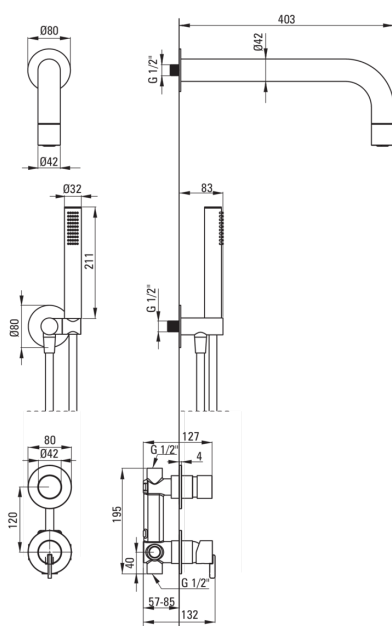

SILIA

Juego de ducha oculto, con una cabeza de ducha fija

deante

Código de producto: NQS_N9XK

EAN: 5907650819141

Color: negro

Garantía [años]: 7

Mezclador

Tipo de mezcladora	piloto único, mezclador
Metodo de instalacion	ocultado
Grupo acústico [db]	1 (x ≤ 20)

Boquiabiertos

Tipo de boquilla	aún
Gama de boquilla de ducha/ baño [mm]	382

Alcachofa de la ducha

Material	latón
Espesor	42
Diámetro [mm]	42
Anti-calcal	Sí
Número de funciones	1
Tipo de transmisión	lluvia

Duchas de mano

Número de funciones	1
Anti-calcal	Sí
Tipo de transmisión	lluvia
Características adicionales	fría

Manguera

Longitud [mm]	1500
Trenza	no aplica
Material de trenza	PVC
Anti-twist	1

Conexión angular

Finalizar	negro
Tipo de conexión	para la manguera con soporte de ducha manual
Forma	redondo
Material	acero 304, latón
Hilo de conexión	Sí
Montaje oculto	Sí

Características:

- Forma noble y simplicidad atemporal
- Corriente de agua en forma de cono óptimo
- El ensamblaje oculto asegura la estética del baño
- Innovador duradero y fácil de limpiar el recubrimiento Nero
- Cuerpo de batería hecho de latón de la más alta calidad
- Solo los mejores materiales cuya calidad es confirmada por la investigación en el laboratorio
- Ajustable el ángulo de inclinación de teleducha
- Sistema anti-Calc que facilita la eliminación del lodo de piedra
- Teleducha con la función anti-calcal
- Sistema anti-Twist que evita la torcedura de la serpiente
- Auricular fría que no se calienta
- Consejos de manguera duraderos hechos de latón
- En el set, el flujo de agua que reduce el kryza
- Una medida dedicada en la oferta es una caja fuerte dedicada para