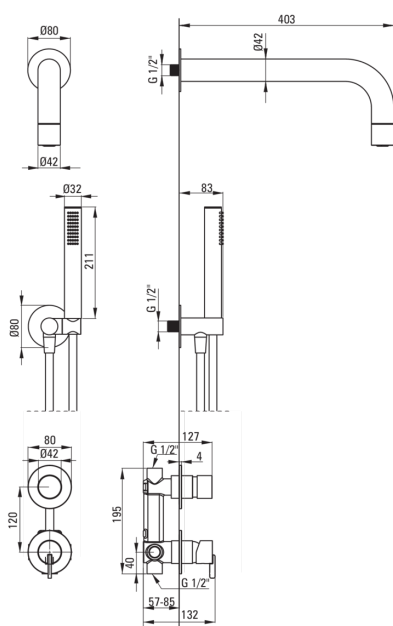

SILIA

Unterputz-Duschset, mit einem festen Duschkopf

 deante

Artikel-Nr.: NQS_N9XK

EAN: 5907650819141

Farbe: Nero

Garantie [Jahre]: 7

Armatur

Art der armatur	Einhebel, Mischer
Methode der montage	Unterputz-
Akkustische gruppe	1 (x ≤ 20)

Ausläufe

Auslaufart	fest
Ausladung der duscharmatur/ badewannenarmatur [mm]	382

Kopfbrause

Material	Messing
Dicke [mm]	42
Durchschnitt	42
Anti-calc	Ja
Anzahl der funktionen	1
Strahlart	Regen-

Handbrausen

Anzahl der funktionen	1
Anti-calc	Ja
Strahlart	Regen-
Zusatzmerkmale	cool out

Schläuche

Länge	1500
Geflechtart	nicht zutreffend
Geflechtmaterial	PVC
Anti-twist	1

Winkelanschlüsse

Ausführung	Nero
Anschlussart	für Schlauch mit Handbrause-Halterung
Form	rund
Material	Stahl 304, Messing
Anschlussgewinde	Ja
Unterputzmontage	Ja

Charakteristische Merkmale:

- Edle Form und zeitlose Schlichtheit
- Optimierter kegelförmiger Wasserstrahl
- Unterputzmontage für ästhetische Gestaltung im Bad
- Innovative, langlebige und leicht zu reinigende Nero-Beschichtung
- Armaturkörper ist aus hochwertigem Messing gefertigt
- Nur die besten Materialien, deren Qualität durch Laboruntersuchungen bestätigt wird
- Einstellbarer Winkel der Brause
- Anti-Kalk-System zur einfachen Entfernung von Kalkablagerungen
- Handbrause mit Anti-Kalk-Funktion
- Anti-Twist-System verhindert das Verdrehen des Schlauchs
- Cool-Out-Handbrause, die sich nicht erwärmt
- Langlebige Schlauchenden aus Messing
- Set enthält einen Waserdurchflussreduktor