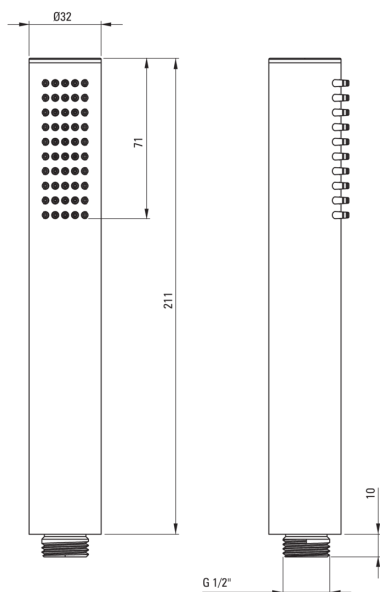

## Doccetta, 1-funzione

Codice prodotto: NQS\_N51S

EAN: 5907650819059

Colore: nero

Garanzia [anni]: 2