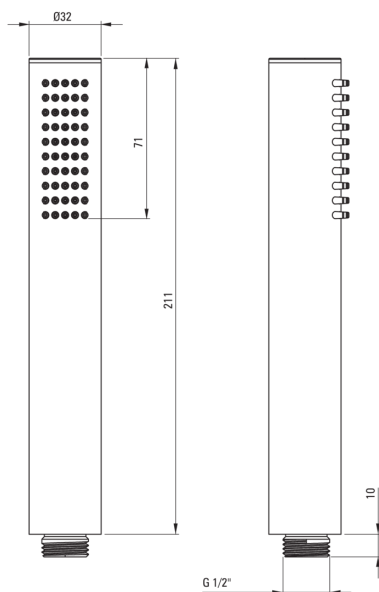

SILIA

Ducha de mano, 1 función

Código de producto: NQS_N51S

EAN: 5907650819059

Color: negro

Garantía [años]: 2

Duchas de mano

Tipo de transmisión	lluvia
Número de funciones	1
Anti-calcal	Sí