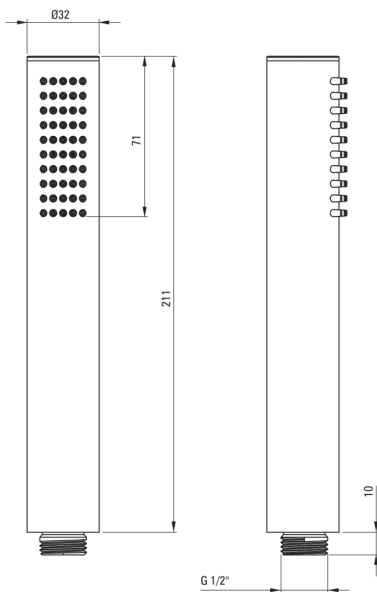

SILIA

Ducha de mano, 1 función

Código de producto: NQS_N51S

EAN: 5907650819059

Color: negro

Garantía [años]: 2

Duchas de mano

Tipo de transmisión	lluvia
Número de funciones	1
Anti-calcal	Sí