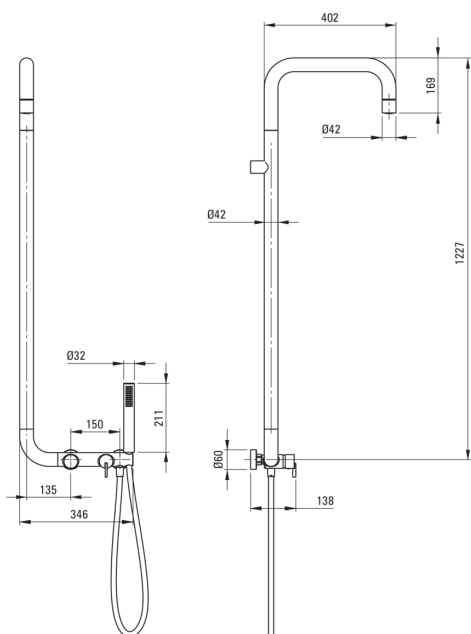

SILIA

Верхній душ, з змішувачем для душу

 deante

Код продукту: NQS_N4XM

EAN: 5907650818922

Колір: negro

Гарантія: 5

Верхній душ

Оздоблення: negro

Змішувач: Так

Штанги для душа

Матеріал: латунь

Верхній душ

Матеріал: латунь

Товщина: 42

Діаметр [мм]: 42

Шланги

Довжина [мм]: 1500

Тип обплетення: не стосується

Матеріал оплёту: PVC

Anti_twist: 1

Перемикач функції

Тип перемикача: механічний типу клік

Змішувач