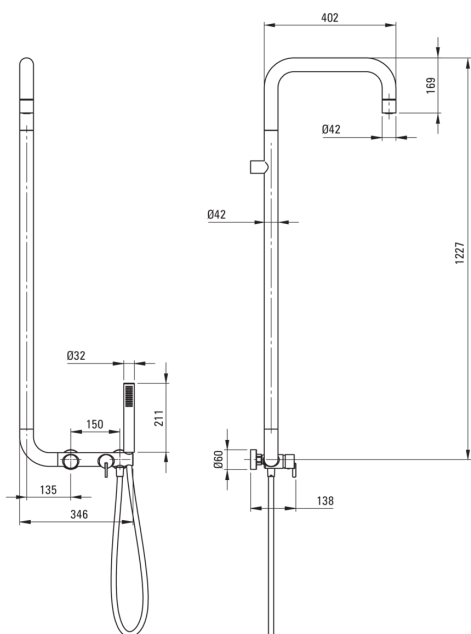

## Верхний душ, со смесителем для душа

deante

Код товара: NQS\_N4XM

EAN: 5907650818922

Цвет: negro

Гарантия [лет]: 5

### Верхний душ

Отделка negro

Смеситель Да

### Верхний душ

Материал латунь

Толщина [мм] 42

Диаметр [мм] 42

Anti-calc Да

Количество функций 1

Виды струи дождевой