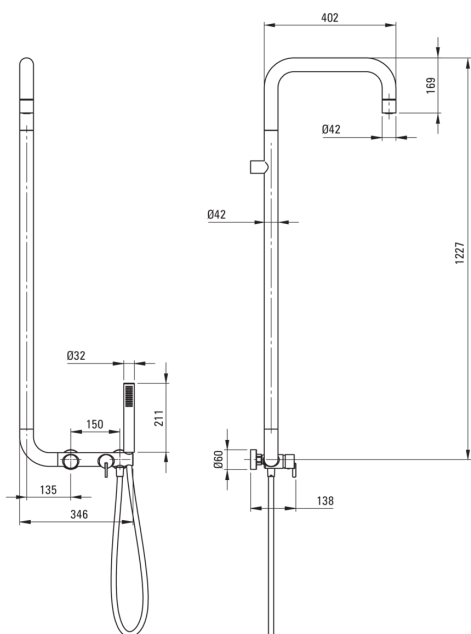

### Верхний душ

Отделка negro

Смеситель Да

### Верхний душ

Материал латунь

Толщина [мм] 42

Диаметр [мм] 42

Anti-calc Да

Количество функций 1

Виды струи дождевой