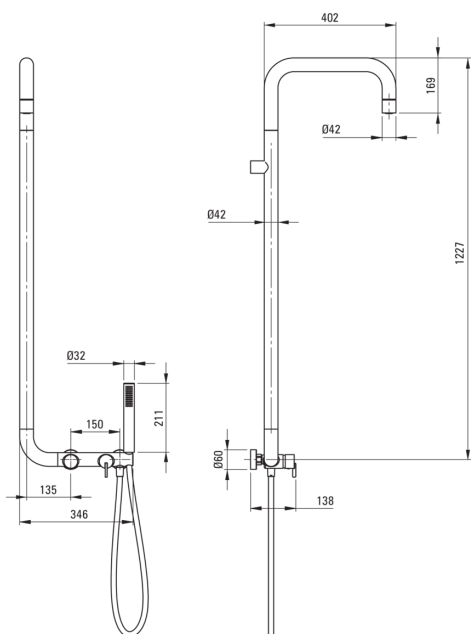

SILIA

Pălărie de duș, cu baterie de duș

deante

Codul produsului: NQS_N4XM

EAN: 5907650818922

Culoarea: nero

Garanție [ani]: 5

Coloane de duș

Finisaj nero

Baterie Da

Tijă

Material alamă

Cap de duș

Material alamă

Grosime 42

Diametru [mm] 42

Anti-calc Da

Număr de funcții 1

Tipul de jet ploaie

Dușuri de mână

Număr de funcții 1

Anti-calc Da

Tipul de jet ploaie

Caracteristici suplimentare cool-out

Furtunuri

Lungimea [mm] 1500

Tipul împletiturii nu este cazul

Material împletitură PVC

Anti-twist 1

Comutator funcții

Tipul comutatorului mecanic cu activare prin apăsare

Baterie

Tipul bateriei baterie

Caracteristici:

- Finisaj Nero inovativ, rezistent și ușor de întreținut
- Corpul bateriei este fabricat din alamă de cea mai bună calitate.
- Capetele furtunurilor făcute din alamă rezistentă
- Sistem Anti-twist care împiedică răsucirea furtunului
- Sistem anticalcar care facilitează îndepărtarea depunerilor de calcar
- Pară de duș anti calcar
- Agent de curățare special, sigur pentru suprafețele curățate
- Doar cele mai bune materiale, a căror calitate a fost certificată prin teste de laborator
- Duș de mână Cool-out