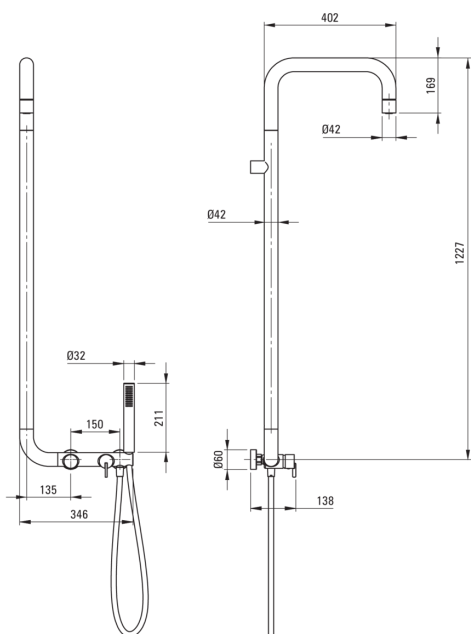

SILIA

Colonne de douche, avec mitigeur de douche

 deante

Code produit: NQS_N4XM

EAN: 5907650818922

Couleur: nero

Garantie [années]: 5

Colonnes de douche

Finition nero

Mitigeur Oui

La barre

Matériel cuivre

Pommeau de douche

Matériel cuivre

Épaisseur 42

Diamètre [mm] 42

Flexibles

Longueur [mm] 1500

Type de tresse n'est pas applicable

Matériau de la tresse PVC

Anti-torsion 1

Commutateur de fonction

Type de commutateur type de clic mécanique

Mitigeur