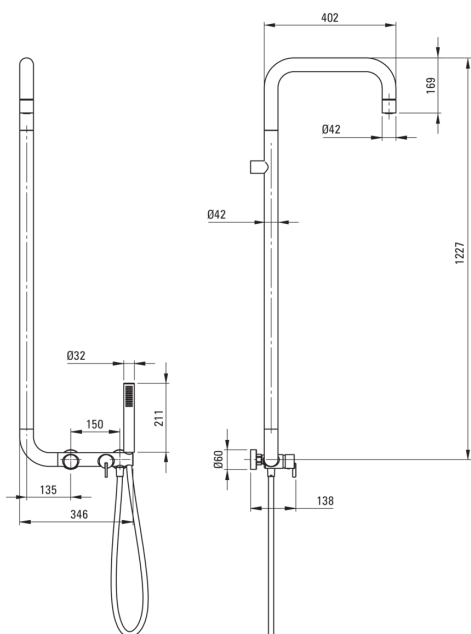

Duschesystem

Ausführung	Nero
Armatur	Ja

Stange

Material	Messing

Kopfbrause

Material	Messing
Dicke [mm]	42
Durchschnitt	42
Anti-calc	Ja
Anzahl der funktionen	1
Strahlart	Regen-

Handbrausen

Anzahl der funktionen	1
Anti-calc	Ja
Strahlart	Regen-
Zusatzmerkmale	cool out

Schläuche

Länge	1500
Geflechtart	nicht zutreffend
Geflechtmaterial	PVC
Anti-twist	1

Funktionen-umschalter

Typ des umschalters	mechanisch des Typs click

Armatur

Art der armatur	Mischer

Charakteristische Merkmale:

- Edle Form und zeitlose Schlichtheit
- Handbrausehalterung im Armaturenkörper integriert
- Keramischer mechanischer Funktionsschalter mit Klickfunktion
- Optimierter kegelförmiger Wasserstrahl
- Innovative, langlebige und leicht zu reinigende Nero-Beschichtung
- Armaturkörper ist aus hochwertigem Messing gefertigt
- Langlebige Schlauchenden aus Messing
- Anti-Twist-System verhindert das Verdrehen des Schlauchs
- Anti-Kalk-System zur einfachen Entfernung von Kalkablagerungen
- Handbrause mit Anti-Kalk-Funktion
- Spezielles Mittel, das für die zu reinigenden Oberflächen unbedenklich ist
- Nur die besten Materialien, deren Qualität durch Laboruntersuchungen bestätigt wird
- Cool-Out-Handbrause, die sich nicht erwärmt