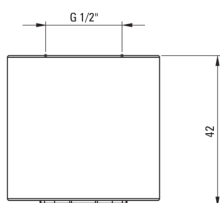

SILIA

Фіксована душова лійка, 1-функціональний

deante

Код продукту: NQS_N30K

EAN: 5907650819011

Колір: negro

Гарантія: 2

Аератори

Тип аератора силіконовий

Розмір аератора M24

Верхній душ

Діаметр [мм] 42

Типи потоку дощовий

Anti calc Так

Відмінна риса:

- Шляхетна форма та позачасова простота
- Інноваційне, міцне і легке в очищенні покриття Negro
- Система Anti-calc для полегшення видалення кам'яного осаду
- Пропонуємо спеціальний засіб, безпечний для очищуваних поверхонь
- Силіконовий аератор для легкого видалення вапняних відкладень
- Тільки найкращі матеріали, якість яких ми підтверджуємо дослідженнями в лабораторії