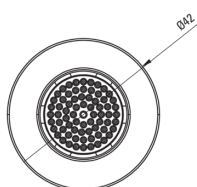

SILIA

Фіксована душова лійка, 1-функціональний

 deante

Код продукту: NQS_N30K

EAN: 5907650819011

Колір: negro

Гарантія: 2

Аератори

Тип аератора силіконовий

Розмір аератора M24

Верхній душ

Діаметр [мм] 42

Типи потоку дощовий

Anti calc Так

Відмінна риса:

- Шляхетна форма та позачасова простота
- Інноваційне, міцне і легке в очищенні покриття Negro
- Система Anti-calc для полегшення видалення кам'яного осаду
- Пропонуємо спеціальний засіб, безпечний для очищуваних поверхонь
- Силіконовий аератор для легкого видалення вапняних відкладень
- Тільки найкращі матеріали, якість яких ми підтверджуємо дослідженнями в лабораторії