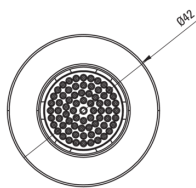

### Aeratoare

Tipul aeratorului	silicon
-------------------	---------

Dimensiunea aeratorului	M24
-------------------------	-----

### Cap de duș

Diametru [mm]	42
---------------	----

Tipul de jet	ploaie
--------------	--------

Anti-calc	Da
-----------	----