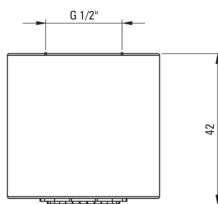

### Aeratoare

Tipul aeratorului	silicon
-------------------	---------

Dimensiunea aeratorului	M24
-------------------------	-----

### Cap de duș

Diametru [mm]	42
---------------	----

Tipul de jet	ploaie
--------------	--------

Anti-calc	Da
-----------	----