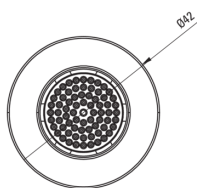

## Soffione doccia fisso, 1- funzione

Codice prodotto: NQS\_N30K

EAN: 5907650819011

Colore: nero

Garanzia [anni]: 2

### Aeratori

Tipo di aeratore	silicone
------------------	----------

Dimensioni dell'aeratore	M24
--------------------------	-----

### Soffione doccia

Diametro [mm]	42
---------------	----

Tipo a ruscello	a pioggia
-----------------	-----------

Anticalcare	Sì
-------------	----