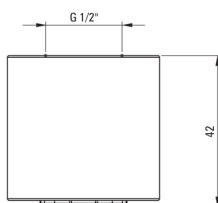

SILIA

Pomme de douche fixe, 1 fonction

Code produit: NQS_N30K

EAN: 5907650819011

Couleur: nero

Garantie [années]: 2

Aérateurs

Type d'aérateur silicone

Taille de l'aérateur M24

Pommeau de douche

Diamètre [mm] 42

Types de flux pluie de douche

Anti-calcaire Oui

Caractéristiques:

- Forme noble et simplicité intemporelle
- Revêtement Nero innovant, durable et facile à nettoyer
- Système anti-calcaire pour une élimination facile du calcaire
- Agent de nettoyage dédié, sans danger pour les surfaces nettoyées
- Aérateur en silicone pour une élimination facile du calcaire
- Seuls les meilleurs matériaux, dont la qualité a été confirmée par des tests en laboratoire