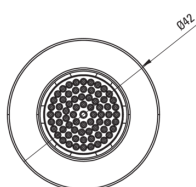

SILIA

Pomme de douche fixe, 1 fonction

Code produit: NQS_N30K

EAN: 5907650819011

Couleur: nero

Garantie [années]: 2

Aérateurs

Type d'aérateur silicone

Taille de l'aérateur M24

Pommeau de douche

Diamètre [mm] 42

Types de flux pluie de douche

Anti-calcaire Oui

Caractéristiques:

- Forme noble et simplicité intemporelle
- Revêtement Nero innovant, durable et facile à nettoyer
- Système anti-calcaire pour une élimination facile du calcaire
- Agent de nettoyage dédié, sans danger pour les surfaces nettoyées
- Aérateur en silicone pour une élimination facile du calcaire
- Seuls les meilleurs matériaux, dont la qualité a été confirmée par des tests en laboratoire