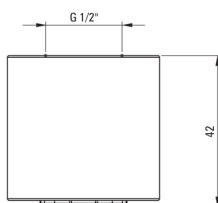

SILIA

Cabeza de ducha fija, 1 función

Código de producto: NQS_N30K

EAN: 5907650819011

Color: negro

Garantía [años]: 2

Aireador

Tipo aéreo silicona

Tamaño del aireador M24

Alcachofa de la ducha

Diámetro [mm] 42

Tipo de transmisión lluvia

Anti-calcal Sí

Características:

- Forma noble y simplicidad atemporal
- Innovador duradero y fácil de limpiar el recubrimiento Nero
- Sistema anti-Calc que facilita la eliminación del lodo de piedra
- Una medida dedicada en la oferta es una caja fuerte dedicada para superficies limpias
- Silicone Airator para facilitar la eliminación de la piedra caliza
- Solo los mejores materiales cuya calidad es confirmada por la investigación en el laboratorio