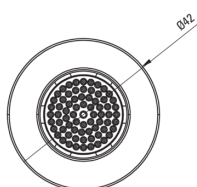

SILIA

Cabeza de ducha fija, 1 función

Código de producto: NQS_N30K

EAN: 5907650819011

Color: negro

Garantía [años]: 2

Aireador

Tipo aéreo silicona

Tamaño del aireador M24

Alcachofa de la ducha

Diámetro [mm] 42

Tipo de transmisión lluvia

Anti-calcal Sí

Características:

- Forma noble y simplicidad atemporal
- Innovador duradero y fácil de limpiar el recubrimiento Nero
- Sistema anti-Calc que facilita la eliminación del lodo de piedra
- Una medida dedicada en la oferta es una caja fuerte dedicada para superficies limpias
- Silicone Airator para facilitar la eliminación de la piedra caliza
- Solo los mejores materiales cuya calidad es confirmada por la investigación en el laboratorio