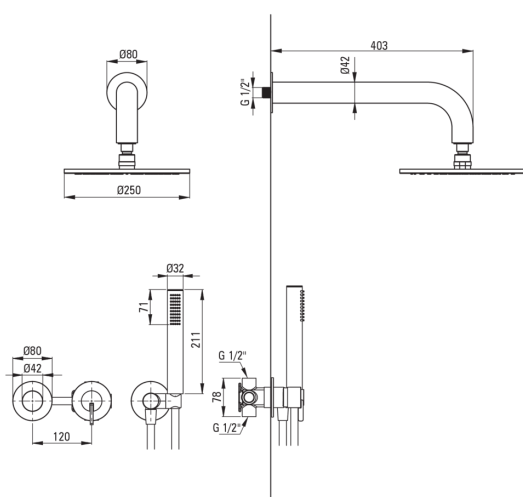

SILIA

Душова кабіна, з душовою насадкою

 deante

Код продукту: NQS_NOYK

EAN: 5907650866220

Колір: negro

Гарантія: 7

Змішувач

Тип змішувача	з однією ручкою, змішуючий
Спосіб монтажу	прихований
Акустична група	1 (x ≤ 20)

Носики

Вид носика	нерухомий
Діапазон виливу для душу / ванни [мм]	382

Верхній душ

Форма	круглий
Матеріал	латунь
Діаметр [мм]	250
Anti calc	Так
Кількість функцій	1

Лійки

Кількість функцій	1
Anti calc	Так
Типи потоку	дощовий
Додаткові функції	cool-out

Шланги

Довжина [мм]	1500
Тип обплетення	не стосується
Матеріал оплётоту	PVC
Anti_twist	1

Кутове з'єднання

Оздоблення	него
Тип кронштейна	для шланга з тримачем лійки
Форма	круглий
Матеріал	сталь 304, латунь
Винт кронштейна	Так
Прихований монтаж	Так

Відмінна риса:

- Шляхетна форма та позачасова простота
- Прихований монтаж забезпечує естетику ванної кімнати
- Корпус змішувача виготовлений з високоякісної латуні
- Тільки найкращі матеріали, якість яких ми підтверджуємо дослідженнями в лабораторії
- Регульований кут нахилу лійки
- Анти-calc функція
- Система Anti-calc для полегшення видалення кам'яного осаду
- Система Anti-twist для запобігання скручування шланга
- Лійка Cool-out, яка не нагрівається
- Інноваційне, міцне і легке в очищенні покриття Negro
- Міцні кінці шланга з латуні
- Керамічний механічний перемикач функцій типу Click
- Засіб для очищення санітарної арматури доступний у всіх кольорах