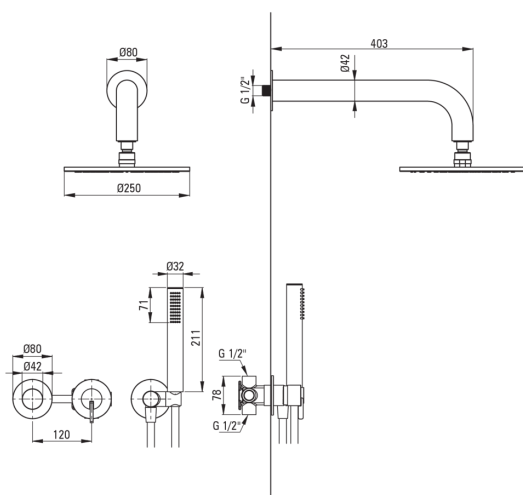

SILIA

podometni tuš komplet, s tuš glavom

koda izdelka: NQS_N0YK

EAN: 5907650866220

Barva: Nero

Garancija [leta]: 7

Armatura vključena

Tip armature	z eno ročico, armatura
Metoda montaže	podometen
Zvočni razred [db]	I (x ≤ 20)

Izlivi

Tip izliva	fiksno
Dolžina izliva za tuš/kad [mm]	382

Tuš glava

Oblika	okroglo
Material	medenina
Premer [mm]	250
Anti-kalcitni sistem	Ja
Število funkcijskih stikal	1

Tuš ročke

Število funkcijskih stikal	1
Anti-kalcitni sistem	Ja
Tip curka	dež
Dodatne karakteristike	cool-out

Cevi

Dolžina [mm]	1500
Tip pletenja	ni relevantno
Material pletenja	PVC
Anti-twist	1

Kotni priključki

Finiš	Nero
Tip priključka	za cev z držalom za tuš ročko
Oblika	okroglo
Material	jeklo 304, medenina
Navoj priključka 1/2"	Ja
Podometna montaža	Ja

karakteristike:

- Plemenita oblika in brezčasna preprostost
- Podometna montaža poskrbi za estetiko kopalnice
- Telo armature je izdelano iz najkakovostnejše medenine
- Samo najboljši materiali, katerih kakovost je potrjena z laboratorijskimi testi
- Nastavljiv kot tuš ročke
- Ročna prha s sistemom Anti-calc
- Sistem Anti-calc, ki olajša odstranjevanje oblog vodnega kamna
- Sistem anti-twist, ki preprečuje zvijanje cevi
- Cool-out tuš ročka, ki se ne segreva
- Inovativen in trpežen premaz Nero, ki je enostaven za čiščenje
- Trpežen zaključek cevi iz medenine
- Keramično mehansko funkcijsko stikalo Click
- Ponudba vsebuje čistilno sredstvo za armature vseh barv