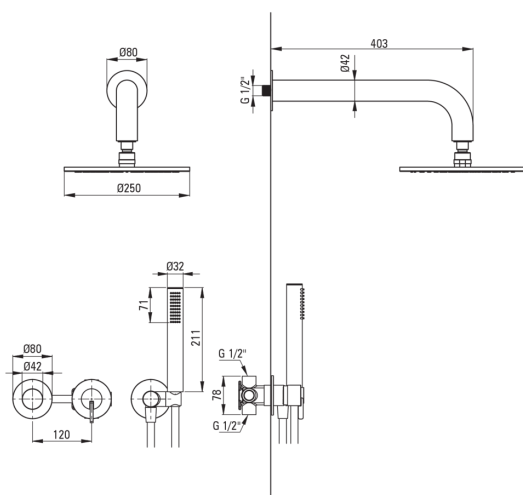

SILIA

Набор для душа скрытого монтажа, с верхним душем

Код товара: NQS_NOYK

EAN: 5907650866220

Цвет: него

Гарантия [лет]: 7

Смесители

Вид смесителя	однорычажный, смешивающий
Способ монтажа	скрытого монтажа
Акустическая группа [дБ]	1 ($x \leq 20$)

Изливы

Вид излива	стандартный
Длина излива для душа/ванны [мм]	382

Верхний душ

Форма	круглый
Материал	латунь
Диаметр [мм]	250
Anti-calc	Да
Количество функций	1

Лейки

Количество функций	1
Anti-calc	Да
Виды струи	дождевой
Добовочные свойства	cool-out

Шланги

Длина [мм]	1500
Вид оплетки	не касается
Материал оплетки	PVC
Anti_twist	1

Кронштейн для подключения шланга

Отделка	него
Вид кронштейна	к шлангу с держателем лейки
Форма	круглый
Материал	сталь 304, латунь
Винт кронштейна	Да
Скрытый монтаж	Да

Отличительные черты:

- благородные формы и вечная простота
- скрытый монтаж обеспечивает эстетику ванной комнаты
- корпус смесителя изготовлен из латуни высочайшего качества
- только лучшие материалы, качество которых подтверждено лабораторными испытаниями
- регулируемый угол наклона душевой лейки
- ручной душ с антикальциевым покрытием
- система Anti-calc для легкого удаления известковых отложений
- система Anti-Twist, предотвращающая скручивание шланга
- душевая лейка Cool-out, которая не нагревается
- инновационное, прочное и легко очищаемое покрытие Negro
- прочные наконечники шлангов из латуни
- керамический механический переключатель функций типа Click