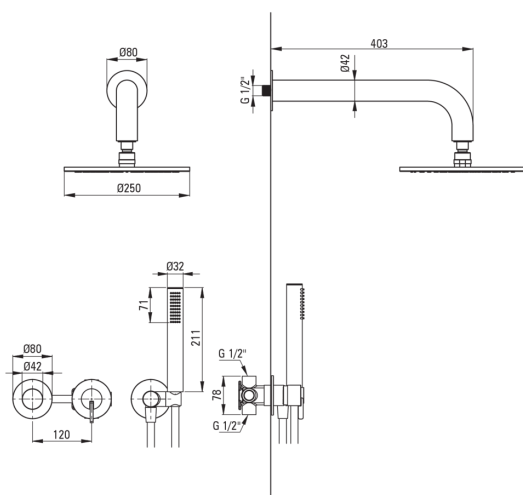

SILIA

Set de duș cu montare îngropată, cu pălărie de duș

 deante

Codul produsului: NQS_NOYK

EAN: 5907650866220

Culoarea: nero

Garanție [ani]: 7

Baterie

Tipul bateriei	un mâner, baterie
Metoda de instalare	îngropat
Grupa acustică [db]	1 (x ≤ 20)

Pipe

Tipul pipei	fix
Raza de acțiune a pipei dușului/căzii [mm]	382

Cap de duș

Formă	rotund
Material	alamă
Diametru [mm]	250
Anti-calc	Da
Număr de funcții	1

Dușuri de mână

Număr de funcții	1
Anti-calc	Da
Tipul de jet	ploaie
Caracteristici suplimentare	cool-out

Furtunuri

Lungimea [mm]	1500
Tipul împletitirii	nu este cazul
Material împletitură	PVC
Anti-twist	1

Racord rectangular

Finisaj	nero
Tipul racordului	pentru furtunuri cu suport pentru dușul de mână
Formă	rotund
Material	oțel 304, alamă
Filet de conexiune	Da
Montare îngropată	Da

Caracteristici:

- Instalarea încastrată la nivel îi oferă băii un aspect estetic.
- Corpul bateriei este fabricat din alamă de cea mai bună calitate.
- Doar cele mai bune materiale, a căror calitate a fost certificată prin teste de laborator
- Unghiul reglabil pentru para de duș
- Pară de duș anti calcar
- Sistem anticalcar care facilitează îndepărtarea depunerilor de calcar
- Sistem Anti-twist care împiedică răsucirea furtunului
- Duș de mână Cool-out
- Finisaj Nero inovativ, rezistent și ușor de întreținut
- Capetele furtunurilor făcute din alamă rezistentă
- Oferta include și agenți de curățare pentru toate tipurile de finisaje