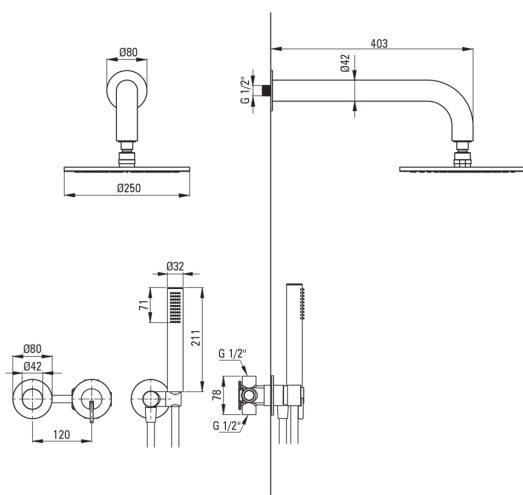

SILIA

Set doccia a scomparsa, con soffione doccia

deante

Codice prodotto: NQS_NOYK

EAN: 5907650866220

Colore: nero

Garanzia [anni]: 7

Miscelatore

Tipo di miscelatore	maniglia singola, miscelatore
Metodo di installazione	a scomparsa
Gruppo acustico [db]	l (x ≤ 20)

Beccucci

Tipo a beccuccio	fermo
Gamma delle bocchette per doccia/vasca [mm]	382

Soffione doccia

Forma	rotondo
Materiale	in ottone
Diametro [mm]	250
Anticalcare	Sì
Numero di funzioni	1

Docce a mano

Numero di funzioni	1
Anticalcare	Sì
Tipo a ruscello	a pioggia
Caratteristiche aggiuntive	raffreddamento

Tubi flessibili

Lunghezza [mm]	1500
Tipo di treccia	non applicabile
Materiale della treccia	PVC
Antitorsione	1

Connessione angolare

Finitura	nero
Tipo di connessione	per il tubo flessibile con supporto per doccetta
Forma	rotondo
Materiale	acciaio 304, in ottone
Filetto di connessione	Sì
Montaggio a scomparsa	Sì

Caratteristiche:

- L'installazione a incasso garantisce l'estetica del bagno
- Il corpo del miscelatore è realizzato in ottone di altissima qualità
- Solo i migliori materiali, la cui qualità è stata confermata da test di laboratorio
- Sistema anti-calcare che facilita la rimozione dei depositi di calcare
- Sistema anti-torsione, che impedisce al tubo di attorcigliarsi
- Doccetta fredda
- Innovativo rivestimento Nero, resistente e facile da pulire
- Estremità del tubo flessibile in ottone resistente