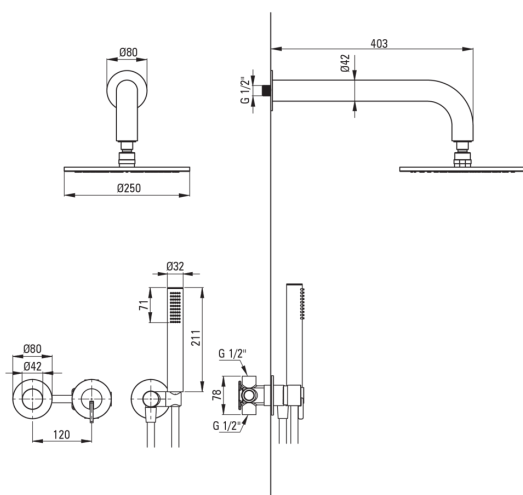

SILIA

Falsík alatti zuhanyszett, esőztető zuhanyfejjel

Cikkszám: NQS_N0YK

EAN: 5907650866220

Szín: Nero

Garancia [év]: 7

deante

Csapterlep

Csapterlep típusa	egykaros, keverő
Beszereleési mód	falsík alatti
Akusztikai osztály [db]	1 ($x \leq 20$)

Kifolyócsövek

Kifolyó típusa	fix
Zuhany / kád kifolyócső hatótávolsága [mm]	382

Zuhanyfej

Alak	kerek
Anyag	sárgaréz
Átmérő [mm]	250
Anti-calc	Igen
Funkciók száma	1

Kézizuhanyok

Funkciók száma	1
Anti-calc	Igen
Áramlások típusai	esőztető
Kiegészítő jellemzők	cool-out

Csővek

Hosszúság [mm]	1500
Fonat típusa	nem alkalmazható
Fonás anyaga	PVC
Anti calc/vízkömegelőzés	1

Sarokcsatlakozó

Kivitelezés	Nero
Csatlakozó típusa	kézizuhany tartóval ellátott tömlőhöz
Alak	kerek
Anyag	acél 304, sárgaréz
Csatlakozó menet	Igen
Falsík alatti szerelés	Igen

Kiemelések:

- Nemes forma és időtlen egyszerűség
- Falsík alatti beépítés az esztétikum megőrzése érdekében a fürdőszobában
- A csapterlep teste a legkiválóbb minőségű sárgarézből készült
- Csak a legjobb alapanyagokból, amelyek minőségét laboratóriumi vizsgálatok igazolták
- Állítható kézizuhany szög
- Vízkömentesítő funkció
- Vízkömentesítő rendszer a vízkő egyszerű eltávolításához
- Elcsavarodásgátló rendszer, amely megakadályozza a tömlő megcsavarodását
- Hűsítő kézizuhany
- Innovatív, tartós és könnyen tisztítható Nero bevonat
- Strapabíró csővégek sárgarézből
- Kerámia, mechanikus klikk-típusú funkciókapcsoló
- Az ajánlat tartalmaz egy tisztítószer a szerelvényekhez, amely