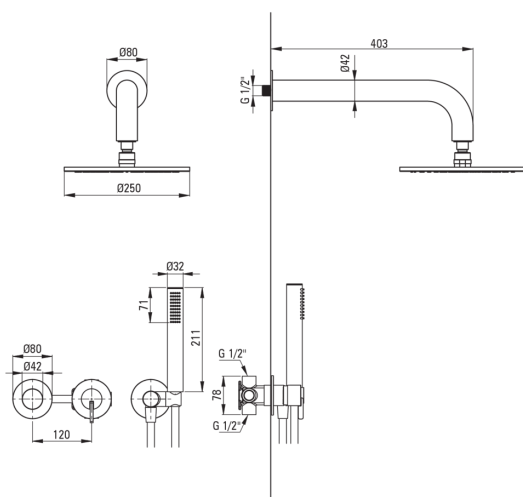

## Kit de douche encastré, avec une pomme de douche

 deante

Code produit: NQS\_NOYK

EAN: 5907650866220

Couleur: nero

Garantie [années]: 7

### Becs

Type de bec	fixe
La distance bec douche/baignoire [mm]	382

### Pommeau de douche

Forme	rond
Matériel	cuivre
Diamètre [mm]	250
Anti-calcaire	Oui
Nombre de fonctions	1

### Connexion angulaire

Finition	nero
Type de connexion	pour flexible avec support de douchette
Forme	rond
Matériel	acier inoxydable 304, cuivre
Fil de connexion	Oui
Montage encastré	Oui