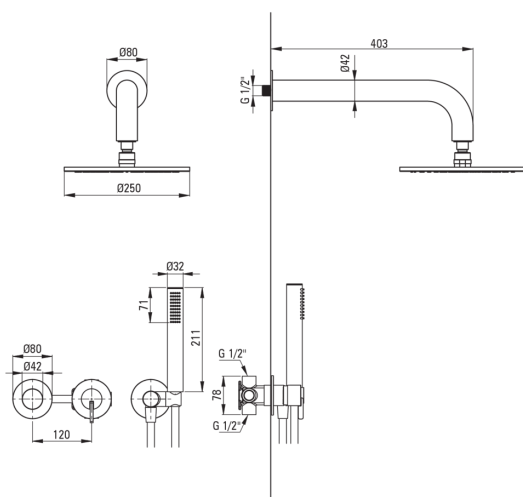

SILIA

Juego de ducha oculto, con cabeza de ducha

deante

Código de producto: NQS_N0YK

EAN: 5907650866220

Color: negro

Garantía [años]: 7

Mezclador

Tipo de mezcladora	piloto único, mezclador
Metodo de instalacion	ocultado
Grupo acústico [db]	1 (x ≤ 20)

Boquiabiertos

Tipo de boquilla	aún
Gama de boquilla de ducha/ baño [mm]	382

Alcachofa de la ducha

Forma	redondo
Material	latón
Diámetro [mm]	250
Anti-calcal	Sí
Número de funciones	1

Duchas de mano

Número de funciones	1
Anti-calcal	Sí
Tipo de transmisión	lluvia
Características adicionales	fría

Manguera

Longitud [mm]	1500
Trenza	no aplica
Material de trenza	PVC
Anti-twist	1

Conexión angular

Finalizar	negro
Tipo de conexión	para la manguera con soporte de ducha manual
Forma	redondo
Material	acero 304, latón
Hilo de conexión	Sí
Montaje oculto	Sí

Características:

- Forma noble y simplicidad atemporal
- El ensamblaje oculto asegura la estética del baño
- Cuerpo de batería hecho de latón de la más alta calidad
- Solo los mejores materiales cuya calidad es confirmada por la investigación en el laboratorio
- Ajustable el ángulo de inclinación de teleducha
- Teleducha con la función anti-calcal
- Sistema anti-Calc que facilita la eliminación del lodo de piedra
- Sistema anti-Twist que evita la torcedura de la serpiente
- Auricular fría que no se calienta
- Innovador duradero y fácil de limpiar el recubrimiento Nero
- Consejos de manguera duraderos hechos de latón
- Interruptor de función de clic mecánico de cerámica