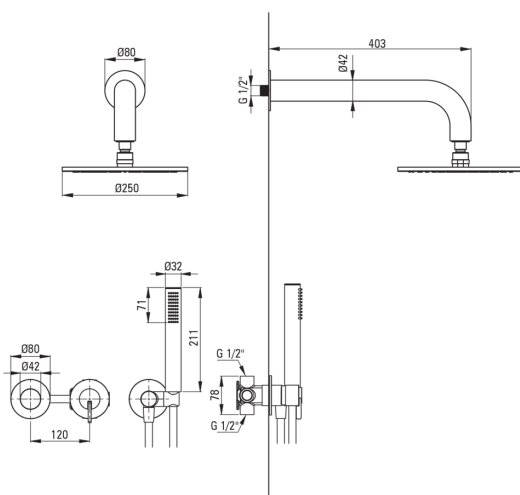

SILIA

Unterputz-Duschset, mit einem Duschkopf

 deante

Artikel-Nr.: NQS_NOYK

EAN: 5907650866220

Farbe: Nero

Garantie [Jahre]: 7

Armatur

| | |
|---------------------|-------------------|
| Art der armatur | Einhebel, Mischer |
| Methode der montage | Unterputz- |
| Akkustische gruppe | I (x ≤ 20) |

Ausläufe

| | |
|---|------|
| Auslaufart | fest |
| Ausladung der duscharmatur/ badewannenarmatur [mm] | 382 |

Kopfbrause

| | |
|-----------------------|---------|
| Form | rund |
| Material | Messing |
| Durchschnitt | 250 |
| Anti-calc | Ja |
| Anzahl der funktionen | 1 |

Handbrausen

| | |
|-----------------------|----------|
| Anzahl der funktionen | 1 |
| Anti-calc | Ja |
| Strahlart | Regen- |
| Zusatzmerkmale | cool out |

Schläuche

| | |
|------------------|------------------|
| Länge | 1500 |
| Geflechtart | nicht zutreffend |
| Geflechtmaterial | PVC |
| Anti-twist | 1 |

Winkelanschlüsse

| | |
|------------------|--|
| Ausführung | Nero |
| Anschlussart | für Schlauch mit Handbrause-Halterung |
| Form | rund |
| Material | Stahl 304, Messing |
| Anschlussgewinde | Ja |
| Unterputzmontage | Ja |