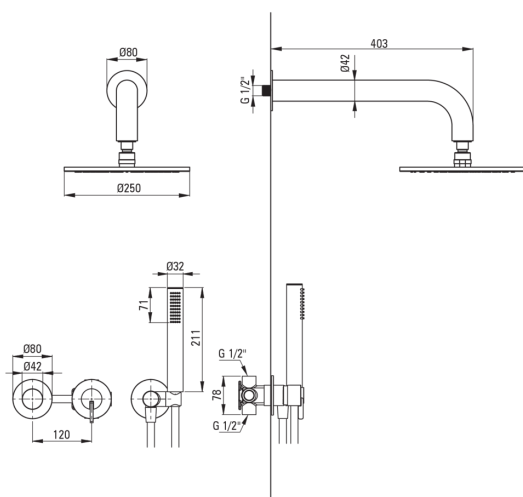

SILIA

Unterputz-Duschset, mit einem Duschkopf

 deante

Artikel-Nr.: NQS_NOYK

EAN: 5907650866220

Farbe: Nero

Garantie [Jahre]: 7

Armatur

| | |
|---------------------|-------------------|
| Art der armatur | Einhebel, Mischer |
| Methode der montage | Unterputz- |
| Akkustische gruppe | I (x ≤ 20) |

Ausläufe

| | |
|-------------------------------------------------------|------|
| Auslaufart | fest |
| Ausladung der duscharmatur/ badewannenarmatur [mm] | 382 |

Kopfbrause

| | |
|-----------------------|---------|
| Form | rund |
| Material | Messing |
| Durchschnitt | 250 |
| Anti-calc | Ja |
| Anzahl der funktionen | 1 |

Handbrausen

| | |
|-----------------------|----------|
| Anzahl der funktionen | 1 |
| Anti-calc | Ja |
| Strahlart | Regen- |
| Zusatzmerkmale | cool out |

Schläuche

| | |
|------------------|------------------|
| Länge | 1500 |
| Geflechtart | nicht zutreffend |
| Geflechtmaterial | PVC |
| Anti-twist | 1 |

Winkelanschlüsse

| | |
|------------------|------------------------------------------|
| Ausführung | Nero |
| Anschlussart | für Schlauch mit Handbrause-Halterung |
| Form | rund |
| Material | Stahl 304, Messing |
| Anschlussgewinde | Ja |
| Unterputzmontage | Ja |