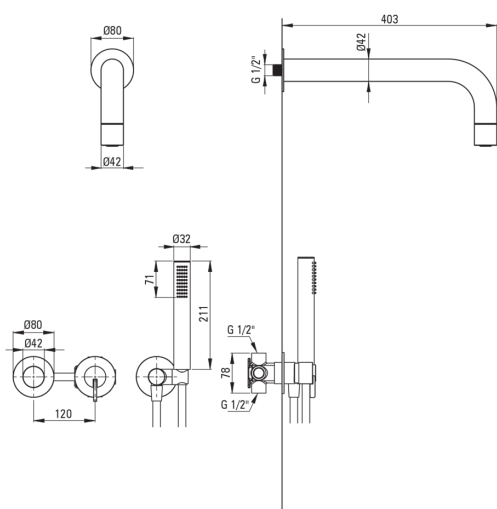

## podometni tuš komplet, s fiksirano tuš glavo

koda izdelka: NQS\_N0XK

EAN: 5907650866237

Barva: Nero

Garancija [leta]: 7

### Izlivi

Tip izliva	fiksno
Dolžina izliva za tuš/kad [mm]	382

### Tuš glava

Material	medenina
Debelina	42
Premer [mm]	42
Anti-kalcitni sistem	Ja
Število funkcijskih stikal	1
Tip curka	dež

### Cevi

Dolžina [mm]	1500
Tip pletenja	ni relevantno
Material pletenja	PVC
Anti-twist	1