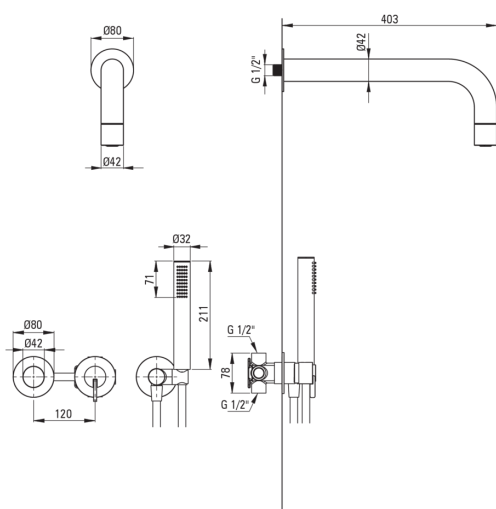

## Set de duș cu montare îngropată, cu pălărie de duș fixă

Codul produsului: NQS\_NOXK

EAN: 5907650866237

Culoarea: nero

Garanție [ani]: 7

 deante

### Baterie

Tipul bateriei	un mâner, baterie
Metoda de instalare	îngropat
Grupa acustică [db]	1 (x ≤ 20)

### Pipe

Tipul pipei	fix
Raza de acțiune a pipei dușului/căzii [mm]	382

### Cap de duș

Material	alamă
Grosime	42
Diametru [mm]	42
Anti-calc	Da
Număr de funcții	1
Tipul de jet	ploaie