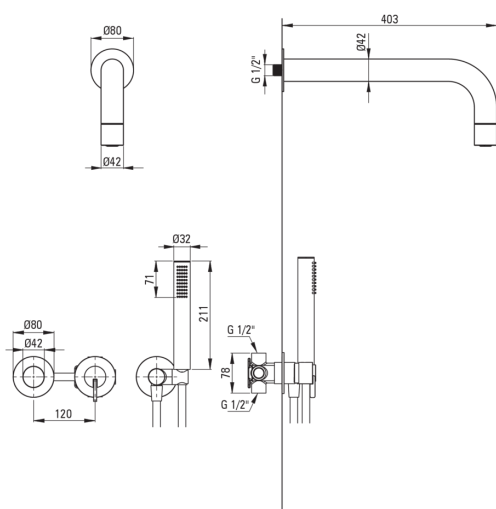

## Set doccia a scomparsa, con soffione doccia fisso

 deante

Codice prodotto: NQS\_NOXK

EAN: 5907650866237

Colore: nero

Garanzia [anni]: 7

### Beccucci

Tipo a beccuccio	fermo
Gamma delle bocchette per doccia/vasca [mm]	382

### Soffione doccia

Materiale	in ottone
Spessore	42
Diametro [mm]	42
Anticalcare	Sì
Numero di funzioni	1
Tipo a ruscello	a pioggia

### Tubi flessibili

Lunghezza [mm]	1500
Tipo di treccia	non applicabile
Materiale della treccia	PVC
Antitorsione	1