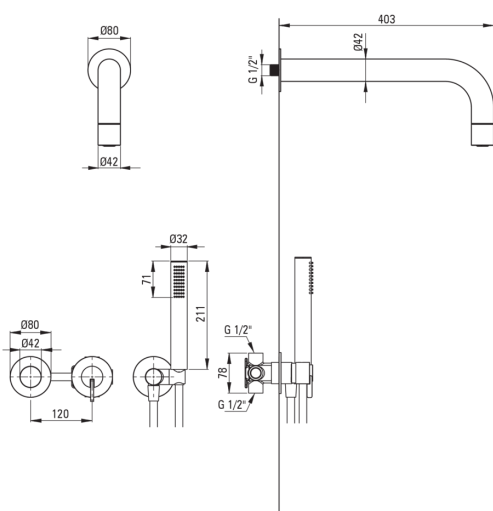

## Falsík alatti zuhanyszett, fejzuhannyal

 deante

Cikkszám: NQS\_N0XK

EAN: 5907650866237

Szín: Nero

Garancia [év]: 7

### Kifolyócsövek

Kifolyó típusa	fix
Zuhany / kád kifolyócső hatótávolsága [mm]	382

### Zuhanyfej

Anyag	sárgaréz
Vastagság [mm]	42
Átmérő [mm]	42
Anti-calc	Igen
Funkciók száma	1
Áramlások típusai	esőztető

### Csővek

Hosszúság [mm]	1500
Fonat típusa	nem alkalmazható
Fonás anyaga	PVC
Anti calc/vízkömegelőzés	1