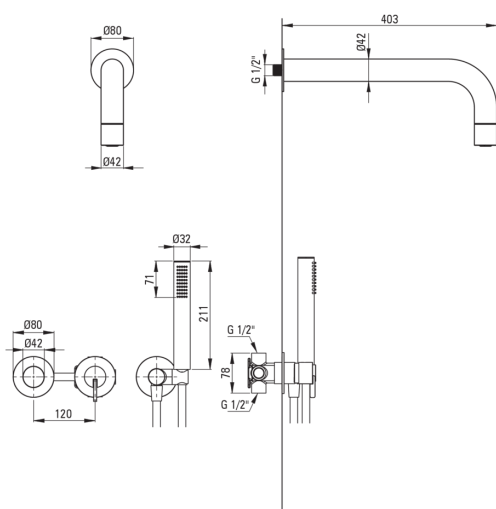

SILIA

Kit de douche encastré, avec une pomme de douche fixe

 deante

Code produit: NQS_NOXK

EAN: 5907650866237

Couleur: nero

Garantie [années]: 7

Mitigeur

Type de mitigeur	mono-manche, mixer
Méthode de montage	encastré
Groupe acoustique [db]	1 ($x \leq 20$)

BeCS

Type de bec	fixe
La distance bec douche/baignoire [mm]	382

Pommeau de douche

Matériel	cuivre
Épaisseur	42
Diamètre [mm]	42
Anti-calcaire	Oui
Nombre de fonctions	1
Types de flux	pluie de douche

Douchettes à main

Nombre de fonctions	1
Anti-calcaire	Oui
Types de flux	pluie de douche
Caractéristiques supplémentaires	cool-out

Flexibles

Longueur [mm]	1500
Type de tresse	n'est pas applicable
Matériau de la tresse	PVC
Anti-torsion	1

Caractéristiques:

- Forme noble et simplicité intemporelle
- L'installation encastrée assure l'esthétique de la salle de bain
- Le corps du mitigeur est en cuivre de la plus haute qualité
- Seuls les meilleurs matériaux, dont la qualité a été confirmée par des tests en laboratoire
- Angle du casque réglable
- Oreillette avec fonction anticalcaire
- Système anti-calcaire pour une élimination facile du calcaire
- Système anti-torsion, empêchant le tuyau de se tordre
- Douchette rafraîchissante
- Embouts de tuyau durables en laiton
- Jet d'eau optimal en forme de cône
- Revêtement Nero innovant, durable et facile à nettoyer
- Commutateur de fonction de clic mécanique en céramique
- L'offre comprend un produit de nettoyage pour les luminaires de toutes les couleurs