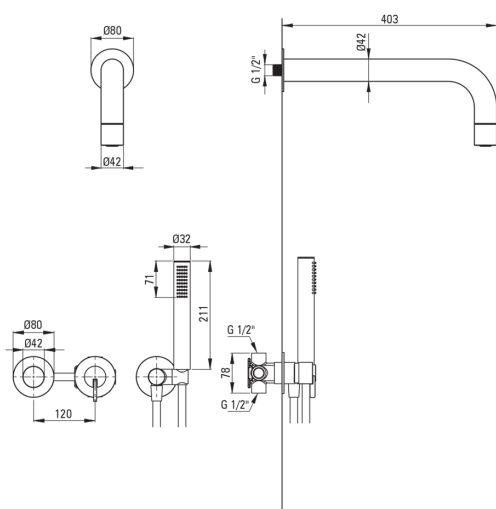

SILIA

Juego de ducha oculto, con una cabeza de ducha fija

deante

Código de producto: NQS_N0XK

EAN: 5907650866237

Color: negro

Garantía [años]: 7

Mezclador

Tipo de mezcladora	piloto único, mezclador
Metodo de instalacion	ocultado
Grupo acústico [db]	1 (x ≤ 20)

Boquiabiertos

Tipo de boquilla	aún
Gama de boquilla de ducha/ baño [mm]	382

Alcachofa de la ducha

Material	latón
Espesor	42
Diámetro [mm]	42
Anti-calcal	Sí
Número de funciones	1
Tipo de transmisión	lluvia

Duchas de mano

Número de funciones	1
Anti-calcal	Sí
Tipo de transmisión	lluvia
Características adicionales	fría

Manguera

Longitud [mm]	1500
Trenza	no aplica
Material de trenza	PVC
Anti-twist	1

Características: