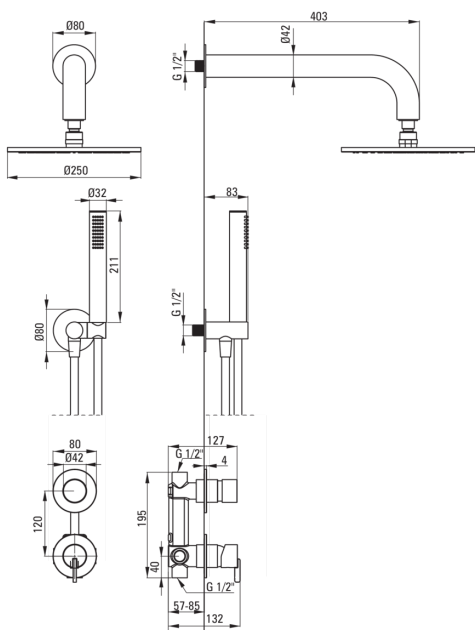

SILIA

Душова кабіна, з душовою насадкою

 deante

Код продукту: NQS_F9YK

EAN: 5907650819202

Колір: матова сталь

Гарантія: 7

Змішувач

Тип змішувача	з однією ручкою, змішувачий
Спосіб монтажу	прихований
Акустична група	1 (x ≤ 20)

Носики

Вид носика	нерухомий
Діапазон виливу для душу / ванни [мм]	382

Верхній душ

Форма	круглий
Матеріал	латунь
Товщина	8.2
Діаметр [мм]	250
Anti calc	Так
Кількість функцій	1

Лійки

Кількість функцій	1
Anti calc	Так
Типи потоку	дощовий
Додаткові функції	cool-out

Шланги

Довжина [мм]	1500
Тип обплетення	не стосується
Anti_twist	1

Кутове з'єднання

Оздоблення	сталь
Тип кронштейна	для шланга з тримачем лійки

Форма	круглий
Матеріал	латунь, нержавіюча сталь
Винт кронштейна	Так
Прихований монтаж	Так

Відмінна риса:

- Шляхетна форма та позачасова простота
- Тримач лійки інтегрований в корпус змішувача
- Прихований монтаж забезпечує естетику ванної кімнати
- Корпус змішувача виготовлений з високоякісної латуні
- Регульований кут нахилу лійки
- Система Anti-calc для полегшення видалення кам'яного осаду
- Анти-calc функція
- Система Anti-twist для запобігання скручування шланга
- Міцні кінці шланга з латуні
- В комплект входить редукція для зменшення витрати води
- Пропонуємо спеціальний засіб, безпечний для очищуваних поверхонь
- Лійка Cool-out, яка не нагрівається
- Тільки найкращі матеріали, якість яких ми підтверджуємо дослідженнями в лабораторії