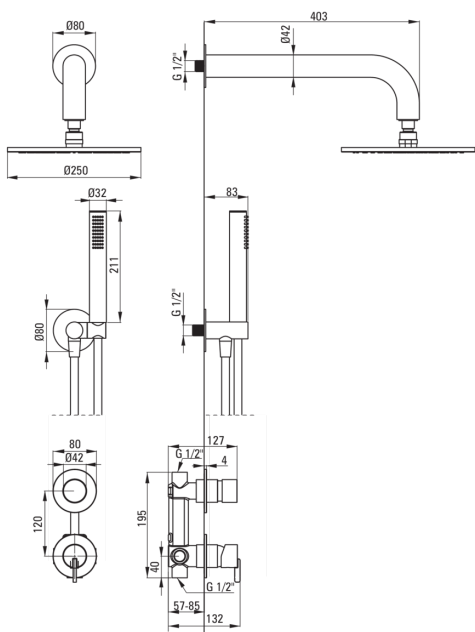

## Душова кабіна, з душовою насадкою

 deante

Код продукту: NQS\_F9YK

EAN: 5907650819202

Колір: матова сталь

Гарантія: 7

### Верхній душ

Форма	круглий
Матеріал	латунь
Товщина	8.2
Діаметр [мм]	250
Anti calc	Так
Кількість функцій	1